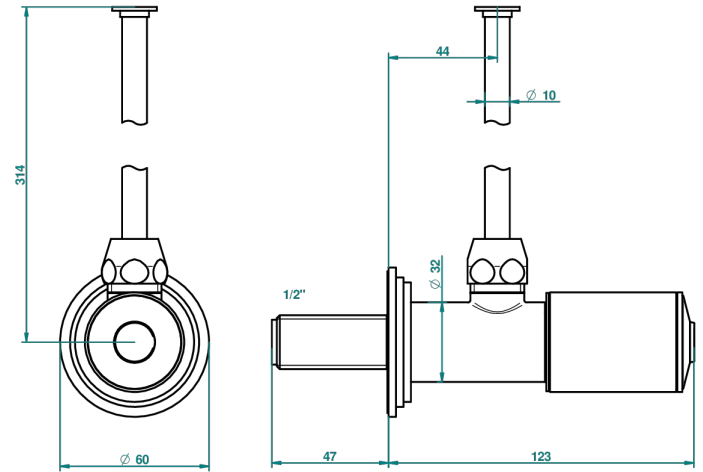

G2L-181/S

Eckventil 1/2" mit Schubrosette und 30 cm Kupferrohr

30545

27/08/2008

## EIGENSCHAFTEN

- Faubourg, Porzellan schwarz
- Eckventil 1/2" mit Schubrosette und 30 cm Kupferrohr