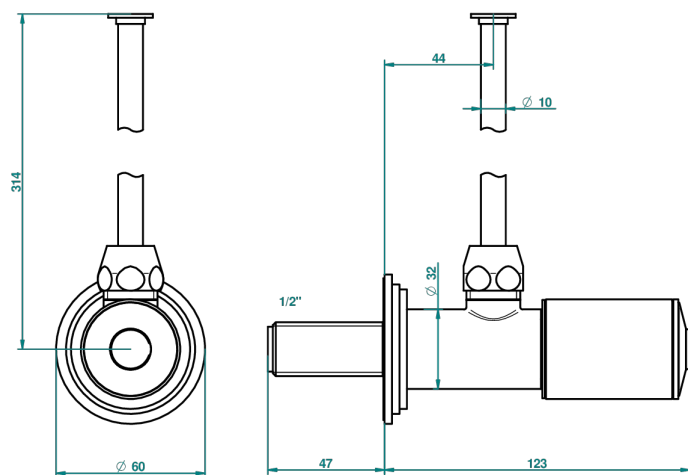

FAUBOURG BLACK PORCELAIN

G2L-181/S

1/2"可调节龙头, 30厘米管道, 适应任何风格

THG[®]
PARIS

30545

27/08/2008

特色

- Faubourg Black Porcelain
- 1/2"可调节龙头, 30厘米管道, 适应任何风格