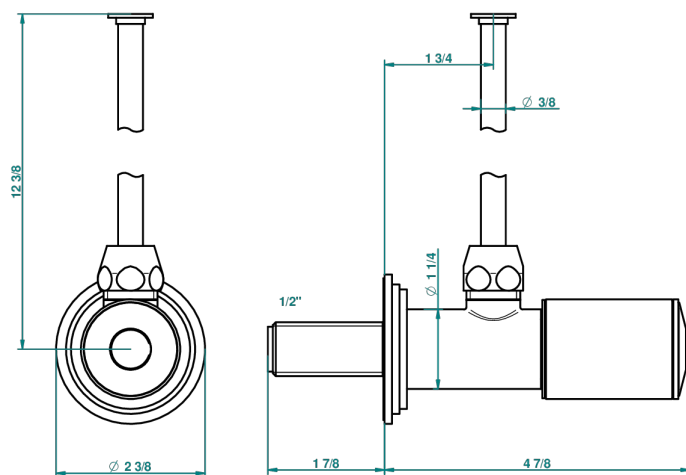

FAUBOURG - ЧЕРНЫЙ ФАРФОР

G2L-181/S

Кран запорный 1/2" стильный регулируемый с 30 см трубкой

THG[®]
PARIS

30545

27/08/2008

ХАРАКТЕРИСТИКИ

- Faubourg - чёрный фарфор
- Кран запорный 1/2" стильный регулируемый с 30 см трубкой