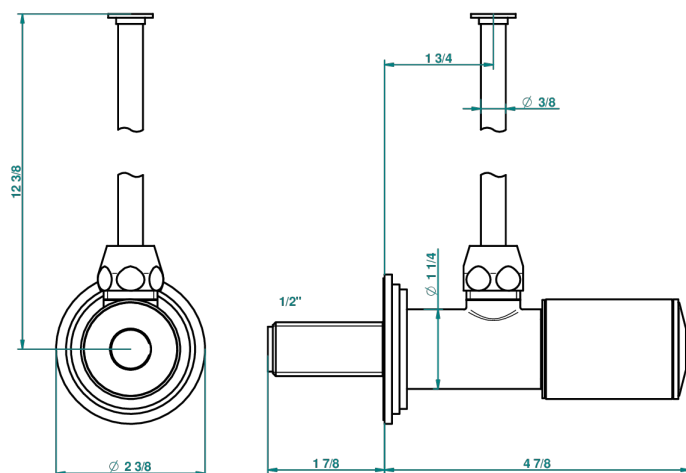

FAUBOURG PORCELANA NEGRA

G2L-181/S

Llave de escuadra 1/2" con tubo de 30 cm con mando de estilo

THG[®]
PARIS

30545

27/08/2008

CARACTERÍSTICAS

- Faubourg porcelana negra
- Llave de escuadra 1/2" con tubo de 30 cm con mando de estilo