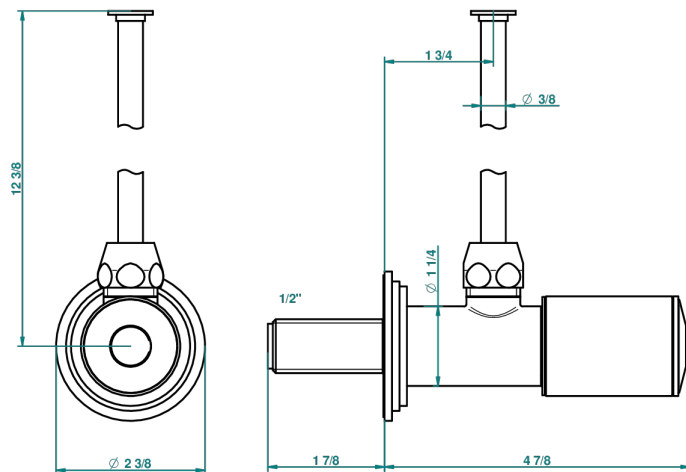

G2L-181/S

Eckventil 1/2" mit Schubrosette und 30 cm Kupferrohr

30545

27/08/2008

## EIGENSCHAFTEN

- Faubourg, Porzellan schwarz
- Eckventil 1/2" mit Schubrosette und 30 cm Kupferrohr