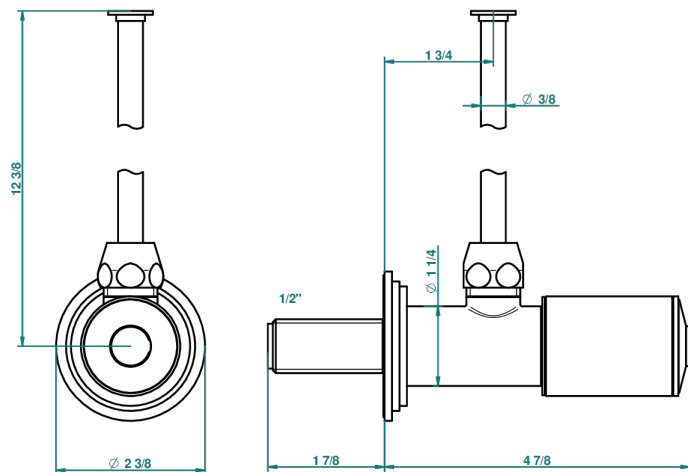

# FAUBOURG BLACK PORCELAIN

G2L-181/S

1/2"可调节龙头, 30厘米管道, 适应任何风格

THG<sup>®</sup>  
PARIS

30545

27/08/2008

## 特色

- Faubourg Black Porcelain
- 1/2"可调节龙头, 30厘米管道, 适应任何风格