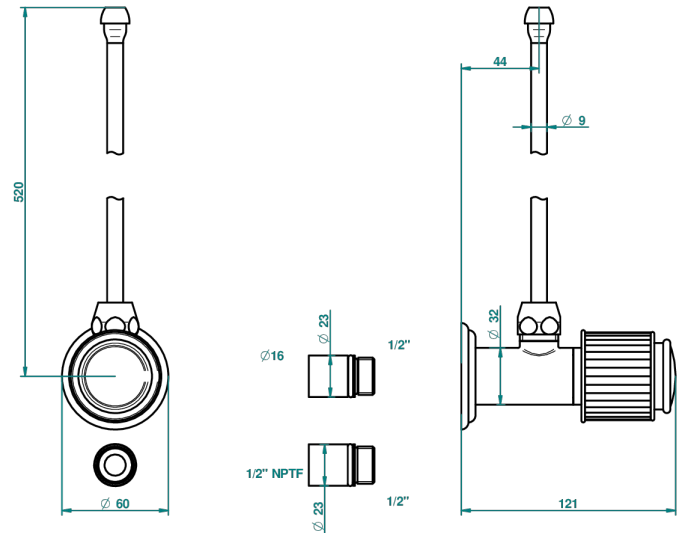

JAIPUR ONYX NOIR

A9C-181/SLA

Robinet de réglage jonction femelle avec tube de 50 cm et sachet d'adaptateur, rosace et croisillon de style standard américain pour lavabo et bidet

THG[®]
PARIS

30538

27/08/2008

CARACTÉRISTIQUES

- Tête à disque céramique 1/2"
- Permet de stopper l'eau pour intervention sur la robinetterie
- Tubes en cuivre de 50 cm coloris idem robinetterie
- Raccordements aux standards US pour vanne réf. 35