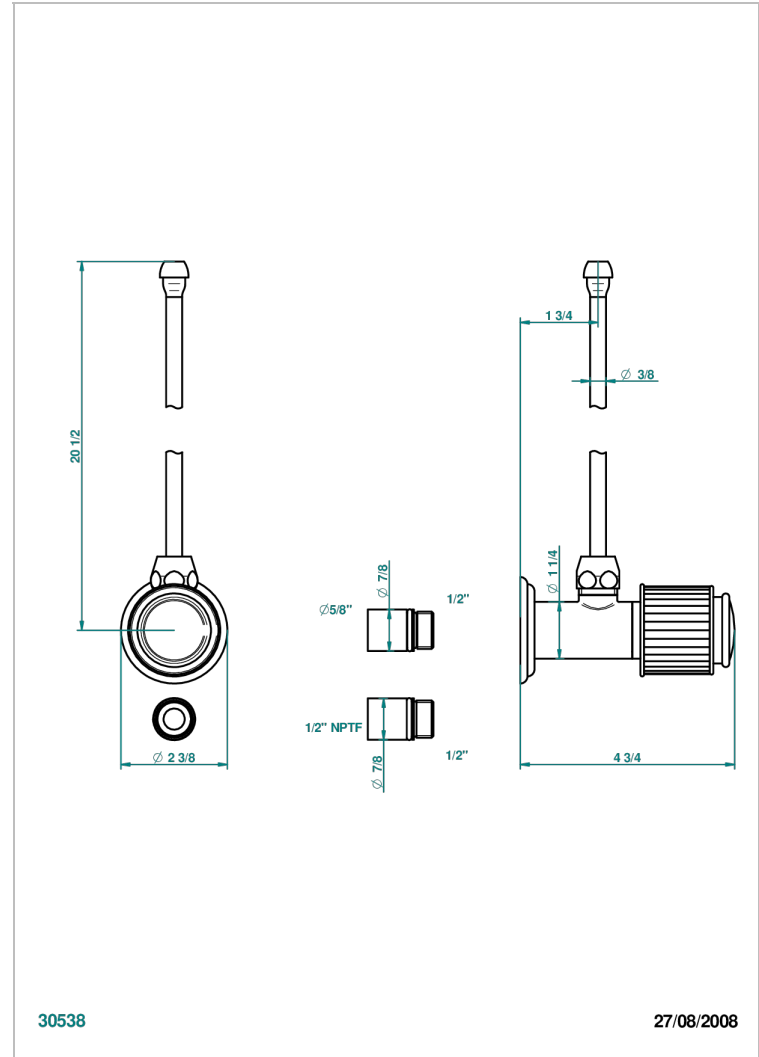

# JAIPUR ONYX NOIR

A9C-181/SLA

Robinet de réglage jonction femelle avec tube de 50 cm et sachet d'adaptateur, rosace et croisillon de style standard américain pour lavabo et bidet

THG<sup>®</sup>  
PARIS

## CARACTÉRISTIQUES

- Tête à disque céramique 1/2"
- Permet de stopper l'eau pour intervention sur la robinetterie
- Tubes en cuivre de 50 cm coloris idem robinetterie
- Raccordements aux standards US pour vanne réf. 35