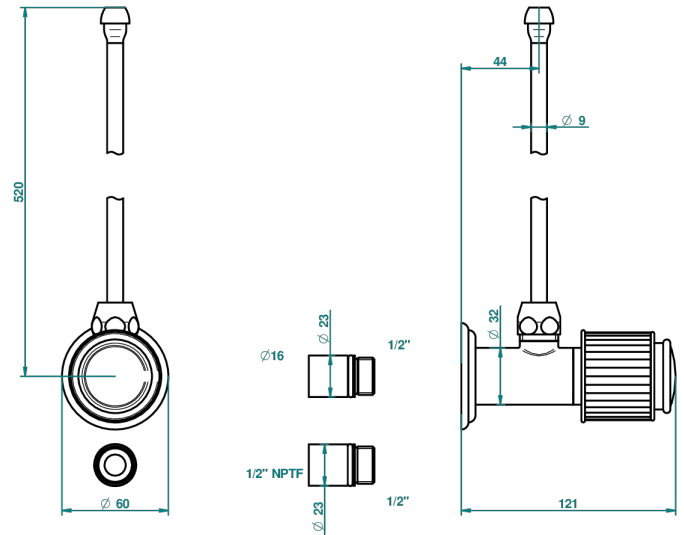

JAIPUR CRISTAL SATINE

A9B-181/SLA

THG[®]
PARIS

Robinet de réglage jonction femelle avec tube de 50 cm et sachet d'adaptateur, rosace et croisillon de style standard américain pour lavabo et bidet

30537

26/08/2008

CARACTÉRISTIQUES

- Tête à disque céramique 1/2"
- Permet de stopper l'eau pour intervention sur la robinetterie
- Tubes en cuivre de 50 cm coloris idem robinetterie
- Raccordements aux standards US pour vanne réf. 35