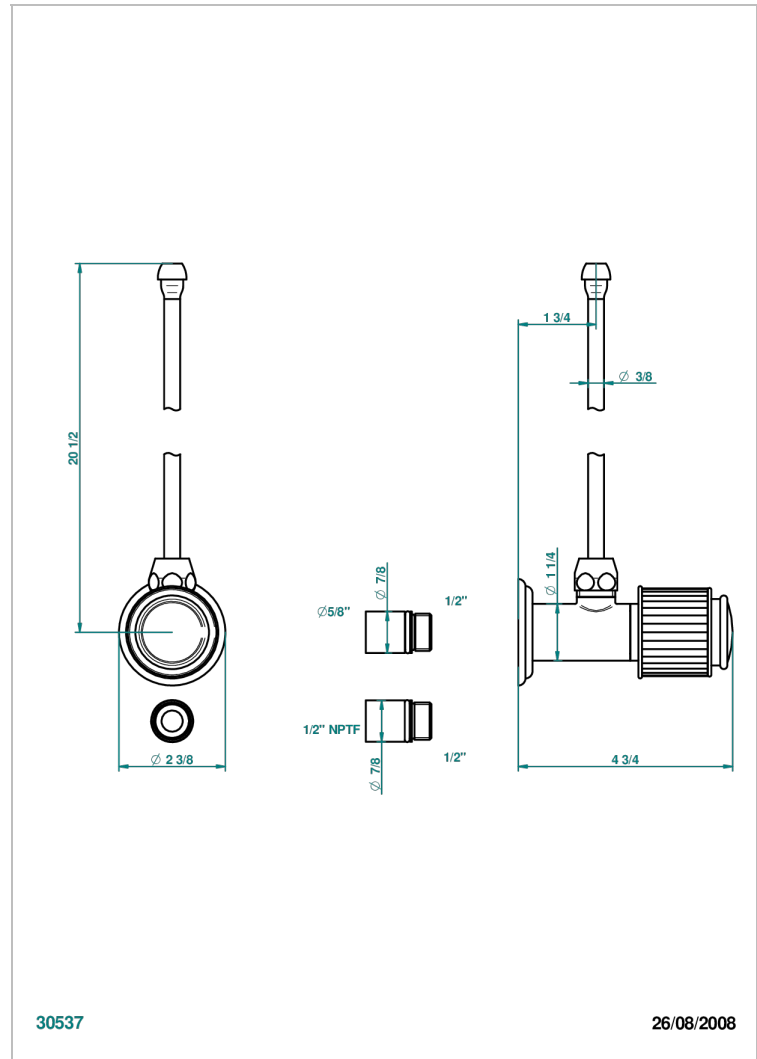

JAIPUR CRISTAL SATINE

A9B-181/SLA

Robinet de réglage jonction femelle avec tube de 50 cm et sachet d'adaptateur, rosace et croisillon de style standard américain pour lavabo et bidet

THG[®]
PARIS

30537

26/08/2008

CARACTÉRISTIQUES

- Tête à disque céramique 1/2"
- Permet de stopper l'eau pour intervention sur la robinetterie
- Tubes en cuivre de 50 cm coloris idem robinetterie
- Raccordements aux standards US pour vanne réf. 35