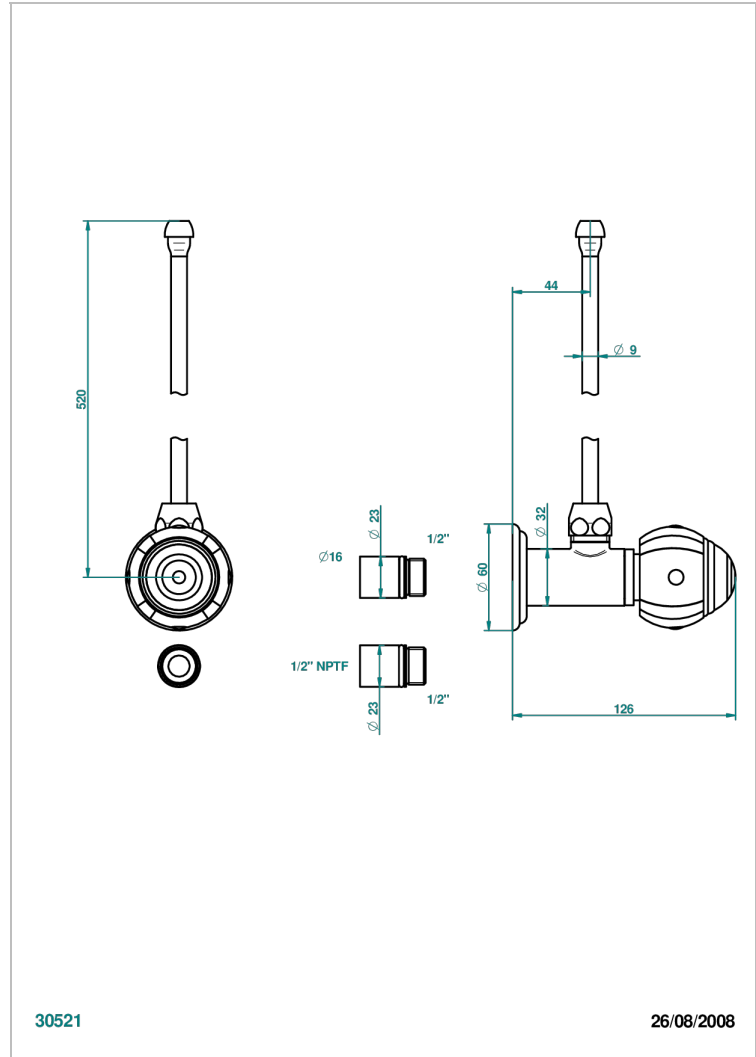

# ITHAQUE DECOR PLATINE

A7B-181/SLA

THG<sup>®</sup>  
PARIS

Robinet de réglage jonction femelle avec tube de 50 cm et sachet d'adaptateur, rosace et croisillon de style standard américain pour lavabo et bidet

## CARACTÉRISTIQUES

- Tête à disque céramique 1/2"
- Permet de stopper l'eau pour intervention sur la robinetterie
- Tubes en cuivre de 50 cm coloris idem robinetterie
- Raccordements aux standards US pour vanne réf. 35