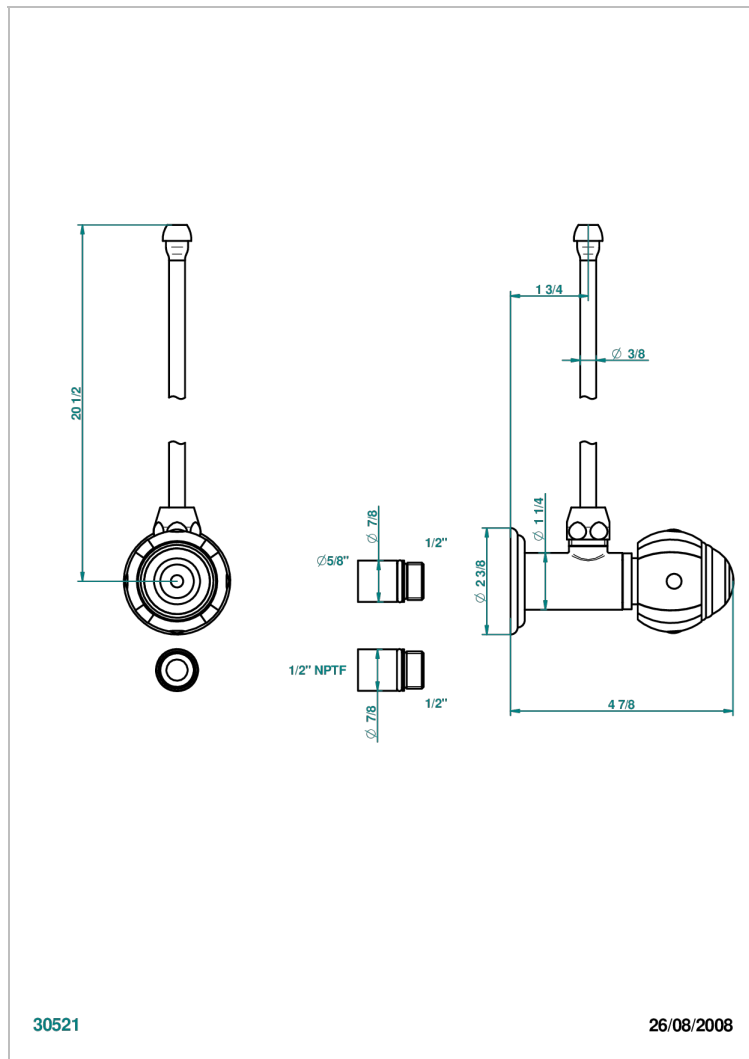

A7B-181/SLA

Robinet de réglage jonction femelle avec tube de 50 cm et sachet d'adaptateur, rosace et croisillon de style standard américain pour lavabo et bidet

30521

26/08/2008

CARACTÉRISTIQUES

- Tête à disque céramique 1/2"
- Permet de stopper l'eau pour intervention sur la robinetterie
- Tubes en cuivre de 50 cm coloris idem robinetterie
- Raccordements aux standards US pour vanne réf. 35