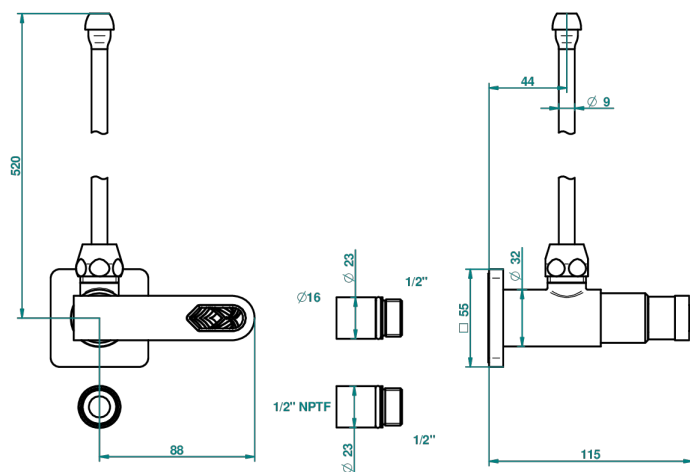

PROFIL LALIQUE CRISTAL CLAIR A MANETTES

A6H-181/SLA

Robinet de réglage jonction femelle avec tube de 50 cm et sachet d'adaptateur, rosace et croisillon de style standard américain pour lavabo et bidet

30518

26/08/2008

CARACTÉRISTIQUES

- Tête à disque céramique 1/2"
- Permet de stopper l'eau pour intervention sur la robinetterie
- Tubes en cuivre de 50 cm coloris idem robinetterie
- Raccordements aux standards US pour vanne réf. 35