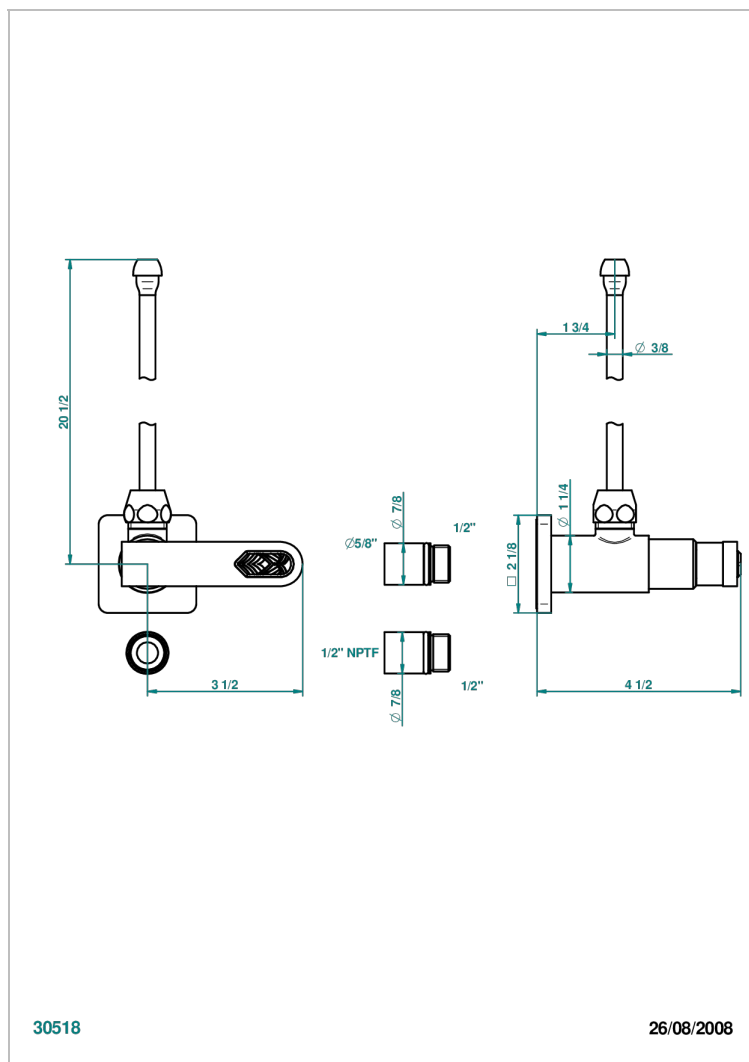

PROFIL LALIQUE CRISTAL CLAIR A MANETTES

A6H-181/SLA

Robinet de réglage jonction femelle avec tube de 50 cm et sachet d'adaptateur, rosace et croisillon de style standard américain pour lavabo et bidet

CARACTÉRISTIQUES

- Tête à disque céramique 1/2"
- Permet de stopper l'eau pour intervention sur la robinetterie
- Tubes en cuivre de 50 cm coloris idem robinetterie
- Raccordements aux standards US pour vanne réf. 35

FINITIONS DISPONIBLES