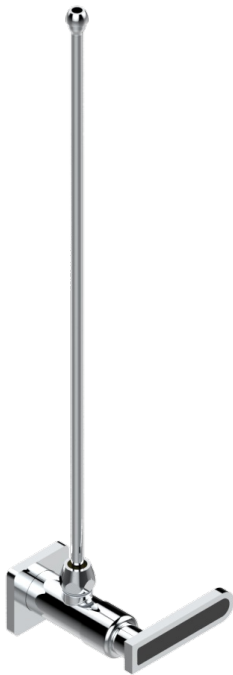

PROFIL ONYX NOIR A MANETTES

A6P-181/SLA

THG[®]
PARIS

Robinet de réglage jonction femelle avec tube de 50 cm et sachet d'adaptateur, rosace et croisillon de style standard américain pour lavabo et bidet

CARACTÉRISTIQUES

- Tête à disque céramique 1/2"
- Permet de stopper l'eau pour intervention sur la robinetterie
- Tubes en cuivre de 50 cm coloris idem robinetterie
- Raccordements aux standards US pour vanne réf. 35

FINITIONS DISPONIBLES

Bronze clair - D01
Chromé - A02
Chromé / doré - G02
Chromé mat - C02
Doré brillant - F01
Doré mat - F07

Nickel brillant - B01
Nickel mat - C01
Noir mat céramique - D30
Or pâle - F30
Or pâle mat - F31
Pvd blush - H62

Pvd blush mat - H60
Pvd couleur bronze brown - F33
Pvd couleur bronze brown - mat - F34
Pvd couleur doré - H52
Pvd couleur doré mat - H53
Pvd couleur laiton - H49

Pvd couleur laiton mat - H50
Pvd couleur nickel - H55
Pvd couleur nickel mat - H56
Pvd graphite - H64
Pvd graphite mat - H65
Pvd umber - H66