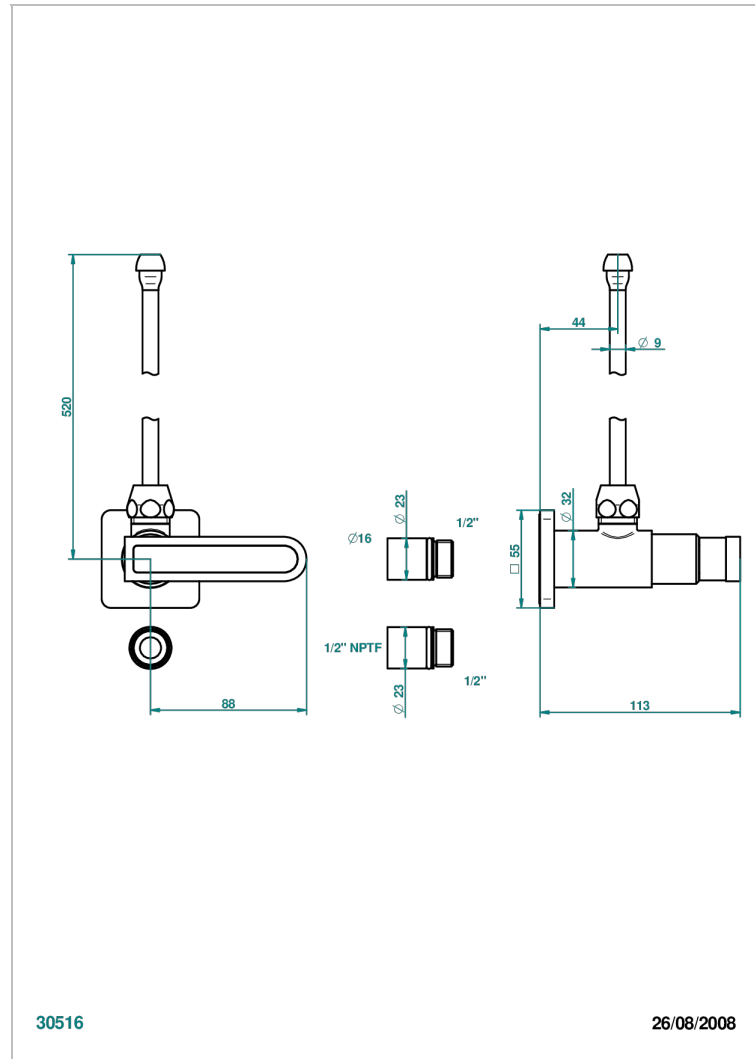

PROFIL ONYX NOIR A MANETTES

A6P-181/SLA

THG[®]
PARIS

Robinet de réglage jonction femelle avec tube de 50 cm et sachet d'adaptateur, rosace et croisillon de style standard américain pour lavabo et bidet

CARACTÉRISTIQUES

- Tête à disque céramique 1/2"
- Permet de stopper l'eau pour intervention sur la robinetterie
- Tubes en cuivre de 50 cm coloris idem robinetterie
- Raccordements aux standards US pour vanne réf. 35

FINITIONS DISPONIBLES