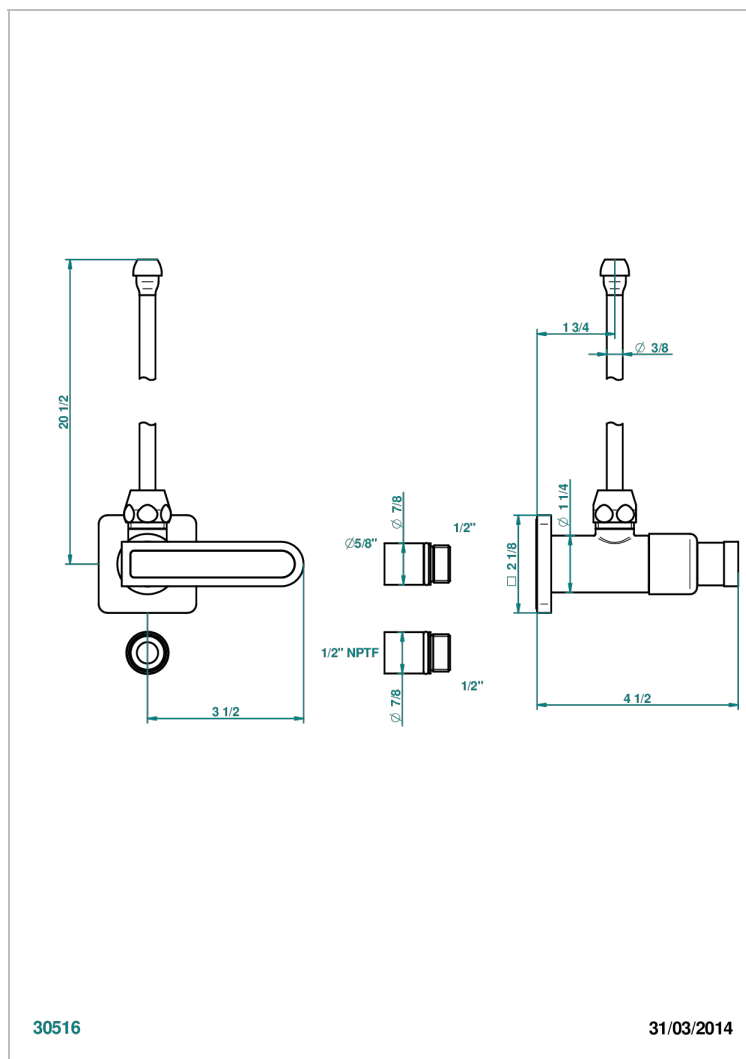

# PROFIL ONYX NOIR A MANETTES

A6P-181/SLA

Robinet de réglage jonction femelle avec tube de 50 cm et sachet d'adaptateur, rosace et croisillon de style standard américain pour lavabo et bidet

30516

31/03/2014

## CARACTÉRISTIQUES

- Tête à disque céramique 1/2"
- Permet de stopper l'eau pour intervention sur la robinetterie
- Tubes en cuivre de 50 cm coloris idem robinetterie
- Raccordements aux standards US pour vanne réf. 35