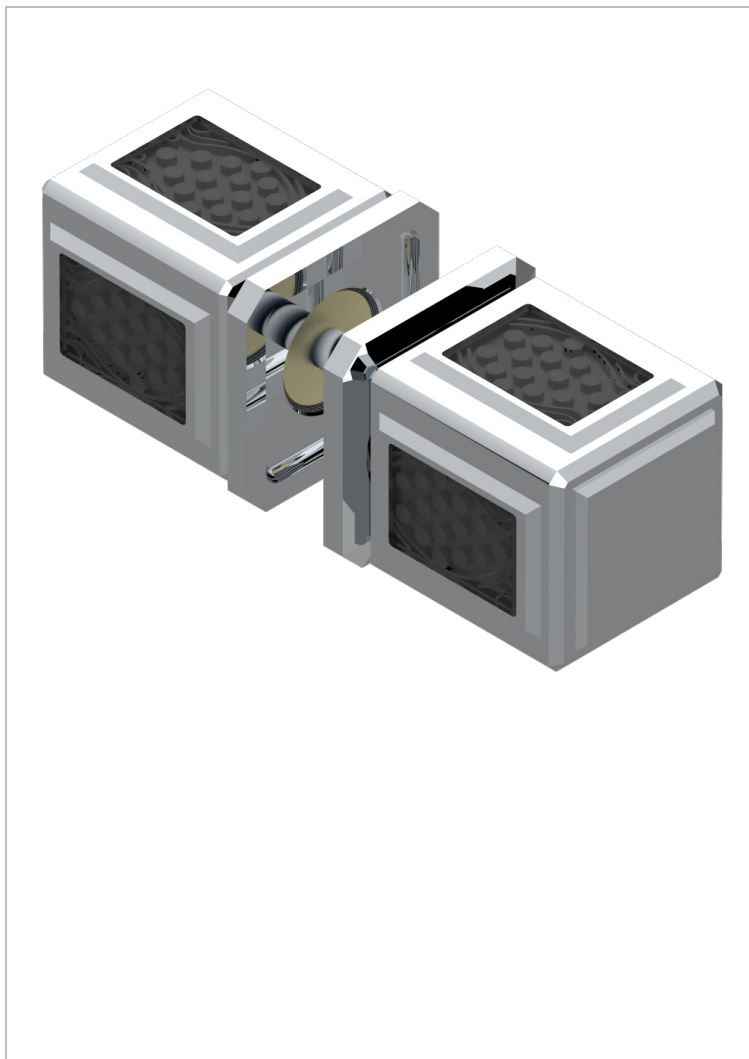

# METROPOLIS CRISTAL NOIR

A2L-638V

Paire de boutons grand modèle

THG<sup>®</sup>  
PARIS

## CARACTÉRISTIQUES

- Pour porte de douche

## FINITIONS DISPONIBLES

Chromé - A02  
Chromé / doré - G02  
Chromé mat - C02  
Doré brillant - F01  
Doré mat - F07  
Nickel brillant - B01

Nickel mat - C01  
Noir mat céramique - D30  
Or pâle - F30  
Or pâle mat - F31  
Pvd blush - H62  
Pvd blush mat - H60

Vieux nickel - H28