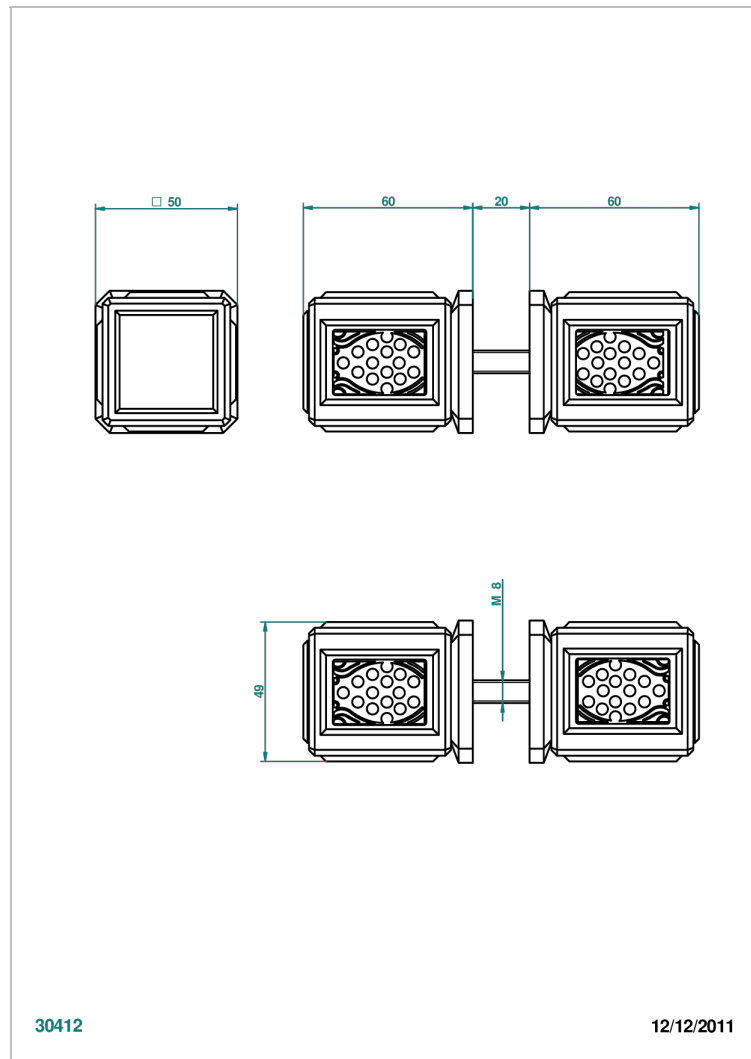

# METROPOLIS CRISTAL NOIR

A2L-638V

Paire de boutons grand modèle

THG<sup>®</sup>  
PARIS

## CARACTÉRISTIQUES

- Pour porte de douche

Vieux nickel - H28