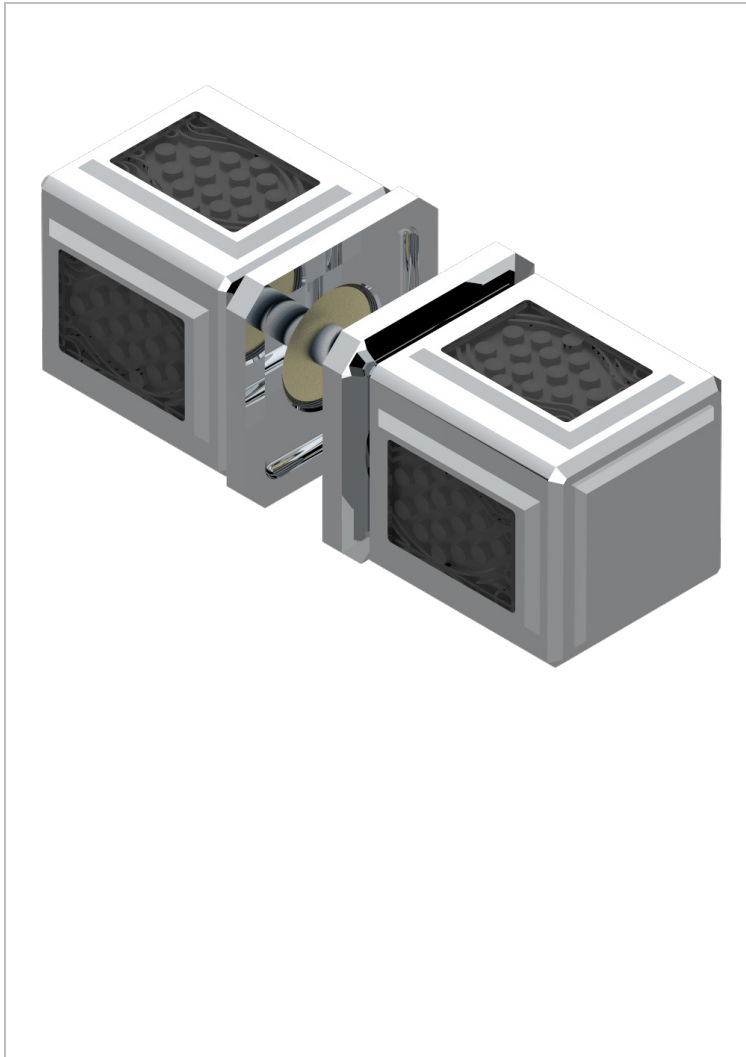

METROPOLIS CRISTAL NOIR

A2L-638V

Paire de boutons grand modèle

THG[®]
PARIS

CARACTÉRISTIQUES

- Pour porte de douche

FINITIONS DISPONIBLES

Chromé - A02
Chromé / doré - G02
Chromé mat - C02
Doré brillant - F01
Doré mat - F07
Nickel brillant - B01

Nickel mat - C01
Noir mat céramique - D30
Or pâle - F30
Or pâle mat - F31
Pvd blush - H62
Pvd blush mat - H60

Pvd couleur bronze brown - F33
Pvd couleur bronze brown - mat - F34
Pvd couleur doré - H52
Pvd couleur doré mat - H53
Pvd couleur laiton - H49
Pvd couleur laiton mat - H50