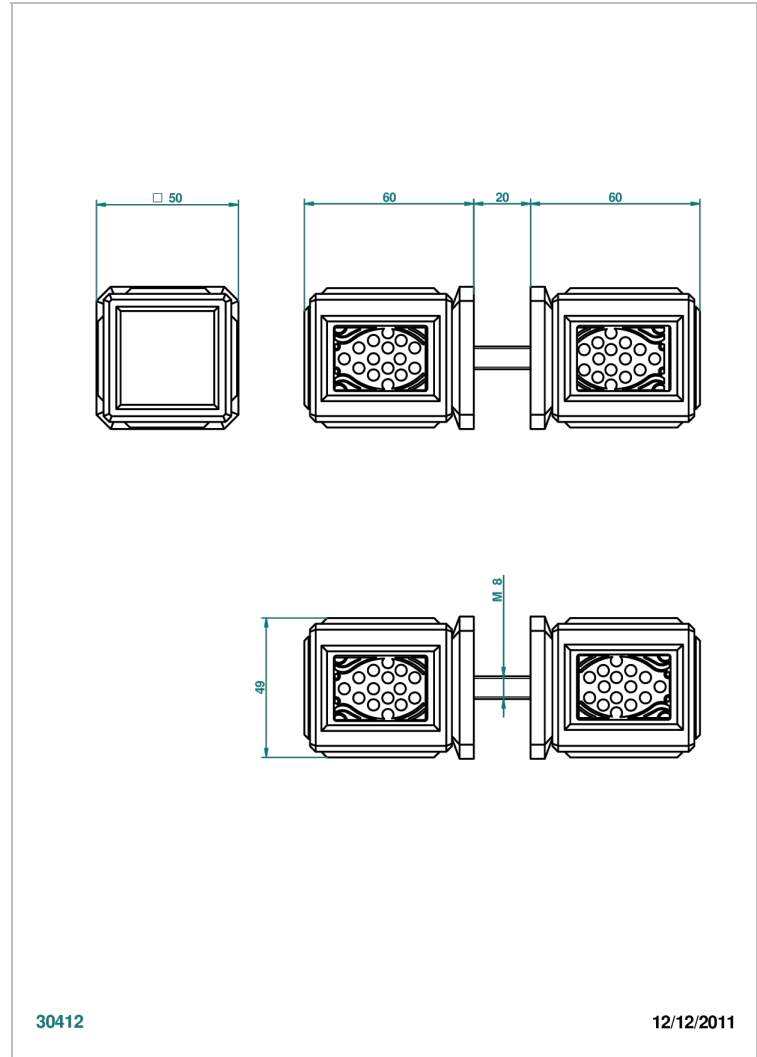

METROPOLIS CRISTAL NOIR

A2L-638V

Paire de boutons grand modèle

THG[®]
PARIS

CARACTÉRISTIQUES

- Pour porte de douche

FINITIONS DISPONIBLES

Chromé - A02
Chromé / doré - G02
Chromé mat - C02
Doré brillant - F01
Doré mat - F07
Nickel brillant - B01

Nickel mat - C01
Noir mat céramique - D30
Or pâle - F30
Or pâle mat - F31
Pvd blush - H62
Pvd blush mat - H60

Pvd couleur bronze brown - F33
Pvd couleur bronze brown - mat - F34
Pvd couleur doré - H52
Pvd couleur doré mat - H53
Pvd couleur laiton - H49
Pvd couleur laiton mat - H50