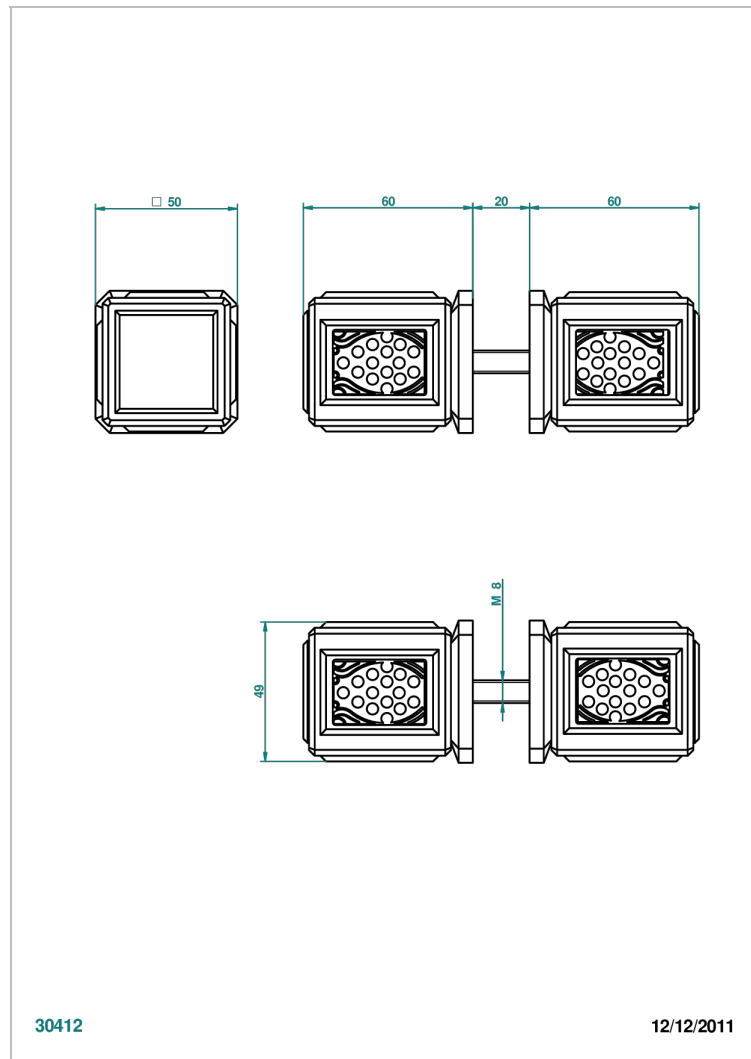

METROPOLIS CRISTAL NOIR

A2L-638V

Paire de boutons grand modèle

THG[®]
PARIS

CARACTÉRISTIQUES

- Pour porte de douche

FINITIONS DISPONIBLES

Chromé - A02
Chromé / doré - G02
Chromé mat - C02
Doré brillant - F01
Doré mat - F07
Nickel brillant - B01

Nickel mat - C01
Noir mat céramique - D30
Or pâle - F30
Or pâle mat - F31
Pvd blush - H62
Pvd blush mat - H60

Pvd couleur bronze brown - F33
Pvd couleur bronze brown - mat - F34
Pvd couleur doré - H52
Pvd couleur doré mat - H53
Pvd couleur laitton - H49
Pvd couleur laitton mat - H50

Pvd couleur nickel - H55
Pvd couleur nickel mat - H56
Pvd graphite - H64
Pvd graphite mat - H65
Pvd umber - H66
Pvd umber mat - H67

Vieux nickel - H28