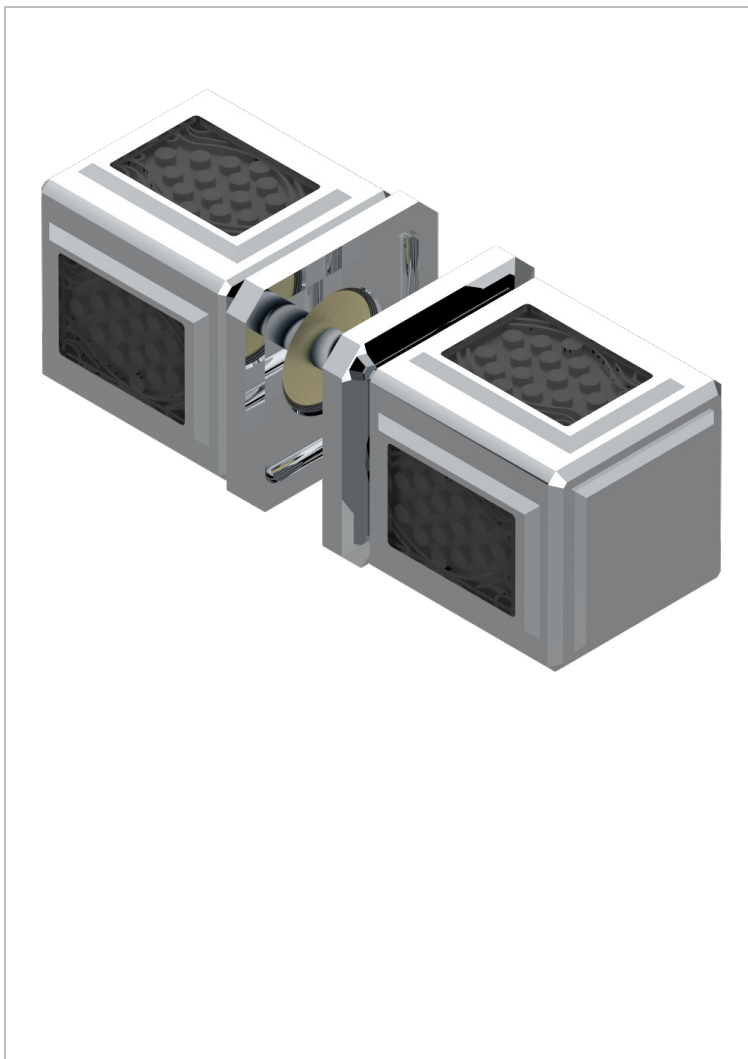

METROPOLIS CRISTAL NOIR

A2L-638V

Paire de boutons grand modèle

THG[®]
PARIS

CARACTÉRISTIQUES

- Pour porte de douche

FINITIONS DISPONIBLES

Chromé - A02
Chromé / doré - G02
Chromé mat - C02
Doré brillant - F01
Doré mat - F07
Nickel brillant - B01

Nickel mat - C01
Noir mat céramique - D30
Or pâle - F30
Or pâle mat - F31
Pvd blush - H62
Pvd blush mat - H60

Pvd couleur bronze brown - F33
Pvd couleur bronze brown - mat - F34
Pvd couleur doré - H52
Pvd couleur doré mat - H53
Pvd couleur laitton - H49
Pvd couleur laitton mat - H50