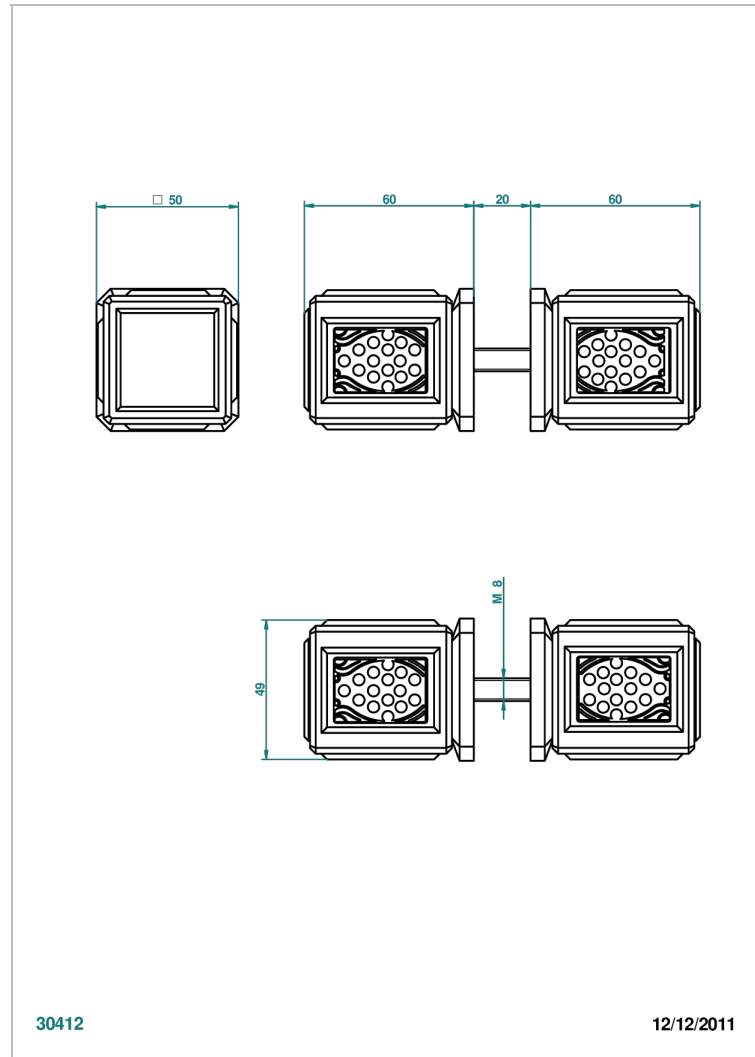

METROPOLIS, KRISTALL SCHWARZ

A2L-638V

Ein Paar große Knöpfe

THG[®]
PARIS

EIGENSCHAFTEN

- Métropolis, Kristall schwarz
- Ein Paar große Knöpfe

VERFÜGBARE OBERFLÄCHEN

Altnickel - H28
Blassgold - F30
Blassgold matt unlackiert - F31
Chrom - A02
Chrom / gold - G02
Chrom matt - C02

Gold - F01
Gold matt - F07
Mattschwarz keramik - D30
Nickel matt - C01
Pvd blush - H62
Pvd blush matt - H60

Pvd bronze braun - F33
Pvd bronze braun matt - F34
Pvd gold - H52
Pvd gold matt - H53
Pvd graphite - H64
Pvd graphite matt - H65