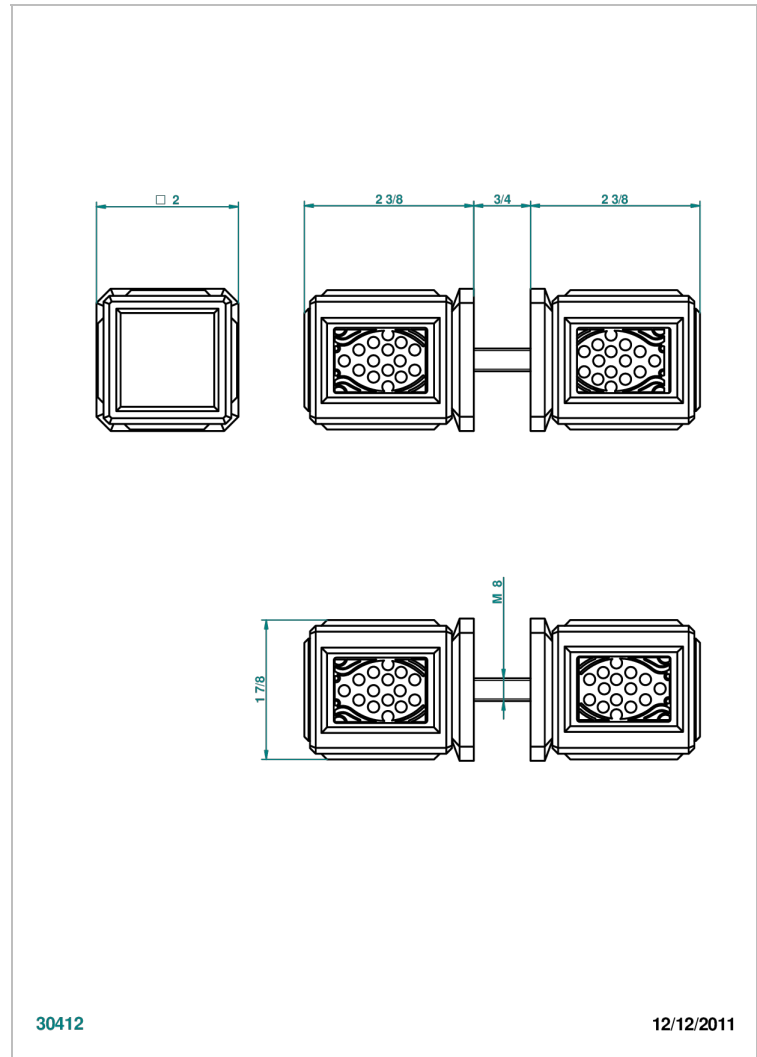

METROPOLIS CRISTAL NOIR

A2L-638V

Paire de boutons grand modèle

THG[®]
PARIS

CARACTÉRISTIQUES

- Pour porte de douche

FINITIONS DISPONIBLES

Chromé - A02
Chromé / doré - G02
Chromé mat - C02
Doré brillant - F01
Doré mat - F07
Nickel brillant - B01

Nickel mat - C01
Noir mat céramique - D30
Or pâle - F30
Or pâle mat - F31
Pvd blush - H62
Pvd blush mat - H60

Pvd couleur bronze brown - F33
Pvd couleur bronze brown - mat - F34
Pvd couleur doré - H52
Pvd couleur doré mat - H53
Pvd couleur laiton - H49
Pvd couleur laiton mat - H50