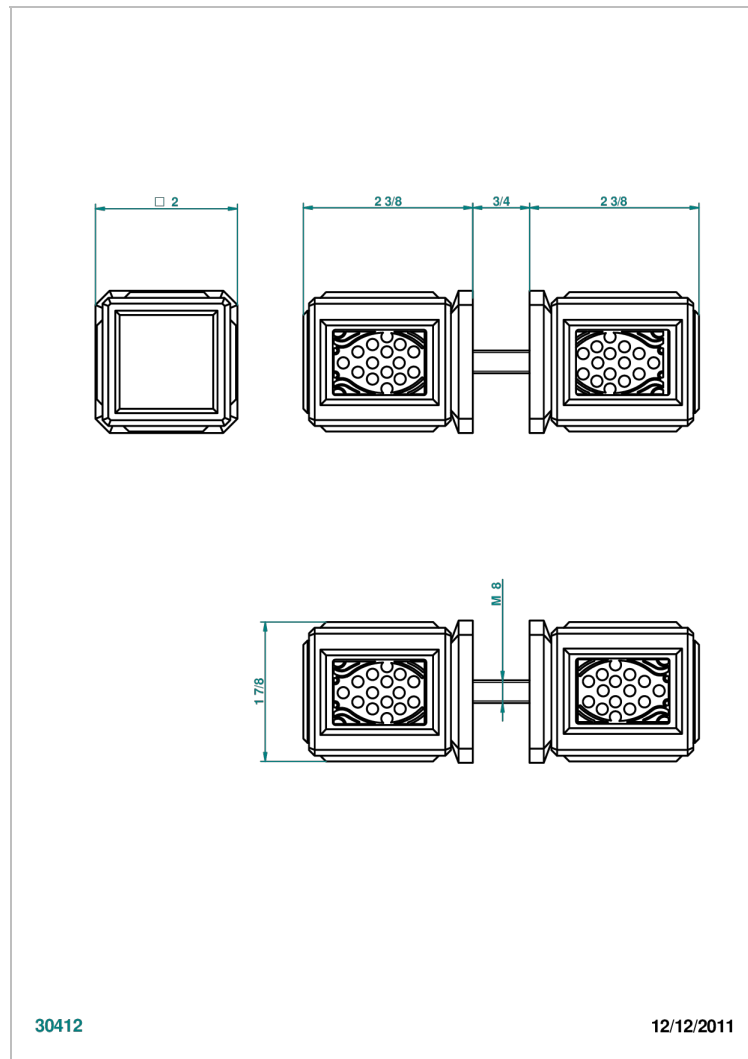

METROPOLIS CRISTAL NEGRO

A2L-638V

Conjunto de dos tiradores grande modelo

THG[®]
PARIS

CARACTERÍSTICAS

- Métopolis cristal negro
- Conjunto de dos tiradores grande modelo

ACABADOS DISPONIBLES

Cerámica negra mate - D30
Cromo - A02
Cromo / dorado - G02
Cromo mate - C02
Dorado - F01
Dorado mate - F07

Dorado pálido - F30
Dorado pálido mate (sin barniz) - F31
Níquel - B01
Níquel mate - C01
Níquel viejo - H28
Pvd blush - H62

Pvd blush mate - H60
Pvd color latón - H49
Pvd color latón mate - H50
Pvd color níquel - H55
Pvd color níquel mate - H56
Pvd color oro - H52