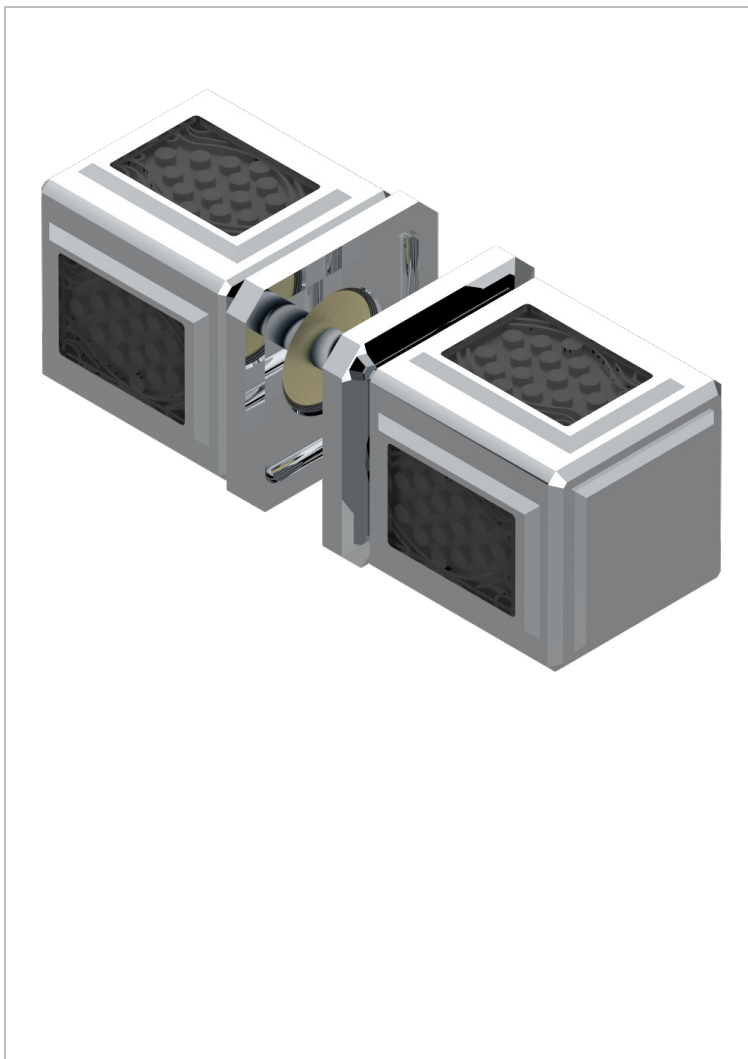

METROPOLIS CRISTAL NEGRO

A2L-638V

Conjunto de dos tiradores grande modelo

THG[®]
PARIS

CARACTERÍSTICAS

- Métopolis cristal negro
- Conjunto de dos tiradores grande modelo

ACABADOS DISPONIBLES

Cerámica negra mate - D30
Cromo - A02
Cromo / dorado - G02
Cromo mate - C02
Dorado - F01
Dorado mate - F07

Dorado pálido - F30
Dorado pálido mate (sin barniz) - F31
Níquel - B01
Níquel mate - C01
Níquel viejo - H28
Pvd blush - H62

Pvd blush mate - H60
Pvd color latón - H49
Pvd color latón mate - H50
Pvd color níquel - H55
Pvd color níquel mate - H56
Pvd color oro - H52