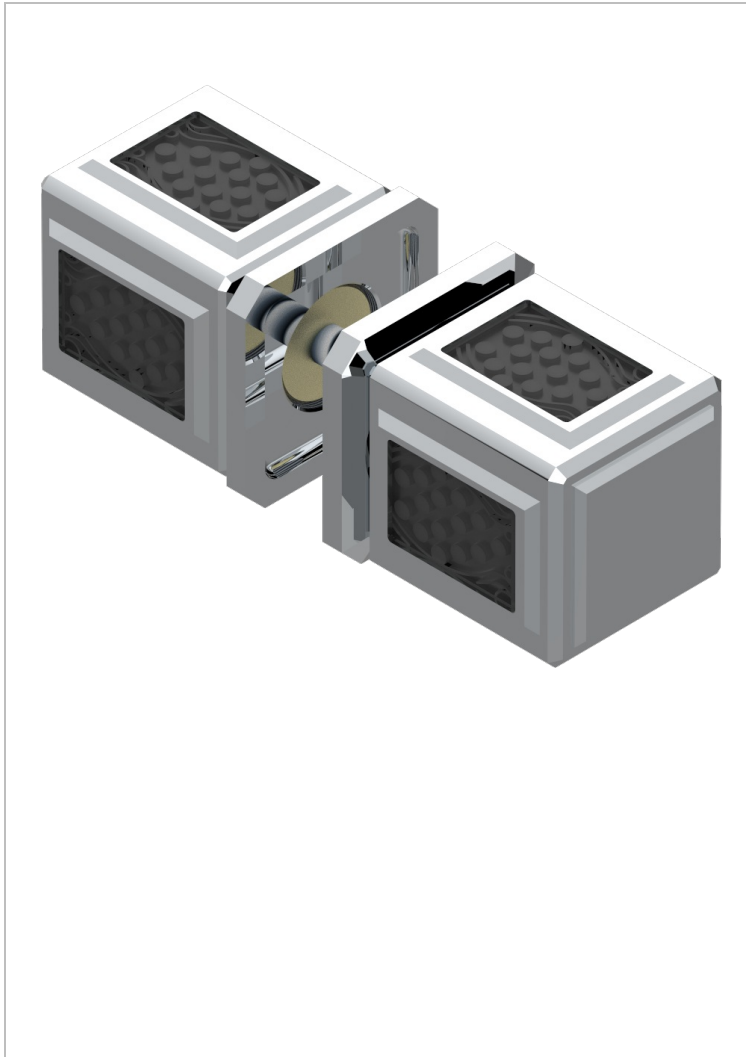

METROPOLIS, KRISTALL SCHWARZ

A2L-638V

Ein Paar große Knöpfe

THG[®]
PARIS

30412

12/12/2011

EIGENSCHAFTEN

- Métropolis, Kristall schwarz
- Ein Paar große Knöpfe

VERFÜGBARE OBERFLÄCHEN

Altnickel - H28
Blassgold - F30
Blassgold matt unlackiert - F31
Chrom - A02
Chrom / gold - G02
Chrom matt - C02

Gold - F01
Gold matt - F07
Mattschwarz keramik - D30
Nickel matt - C01
Pvd blush - H62
Pvd blush matt - H60

Silberrnickel - B01