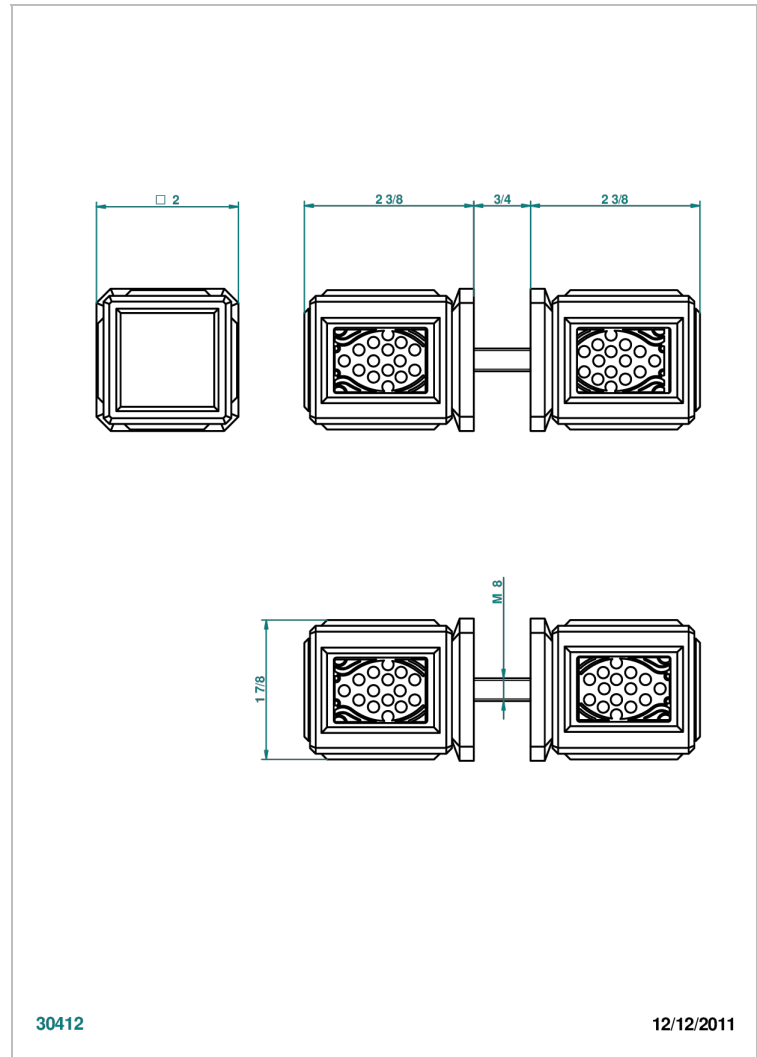

METROPOLIS, KRISTALL SCHWARZ

A2L-638V

Ein Paar große Knöpfe

THG[®]
PARIS

30412

12/12/2011

EIGENSCHAFTEN

- Métropolis, Kristall schwarz
- Ein Paar große Knöpfe

VERFÜGBARE OBERFLÄCHEN

Altnickel - H28
Blassgold - F30
Blassgold matt unlackiert - F31
Chrom - A02
Chrom / gold - G02
Chrom matt - C02

Gold - F01
Gold matt - F07
Mattschwarz keramik - D30
Nickel matt - C01
Pvd blush - H62
Pvd blush matt - H60