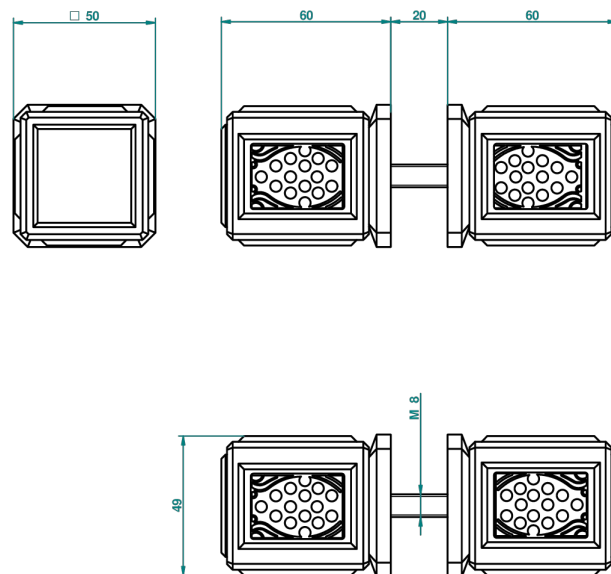

# МЕТРОПОЛИС С ЧЕРНЫМ ХРУСТАЛЕМ

A2L-638V

Ручки большие, пара

THG<sup>®</sup>  
PARIS

30412

12/12/2011

## ХАРАКТЕРИСТИКИ

- Metropolis с чёрным хрусталём
- Ручки большие, пара