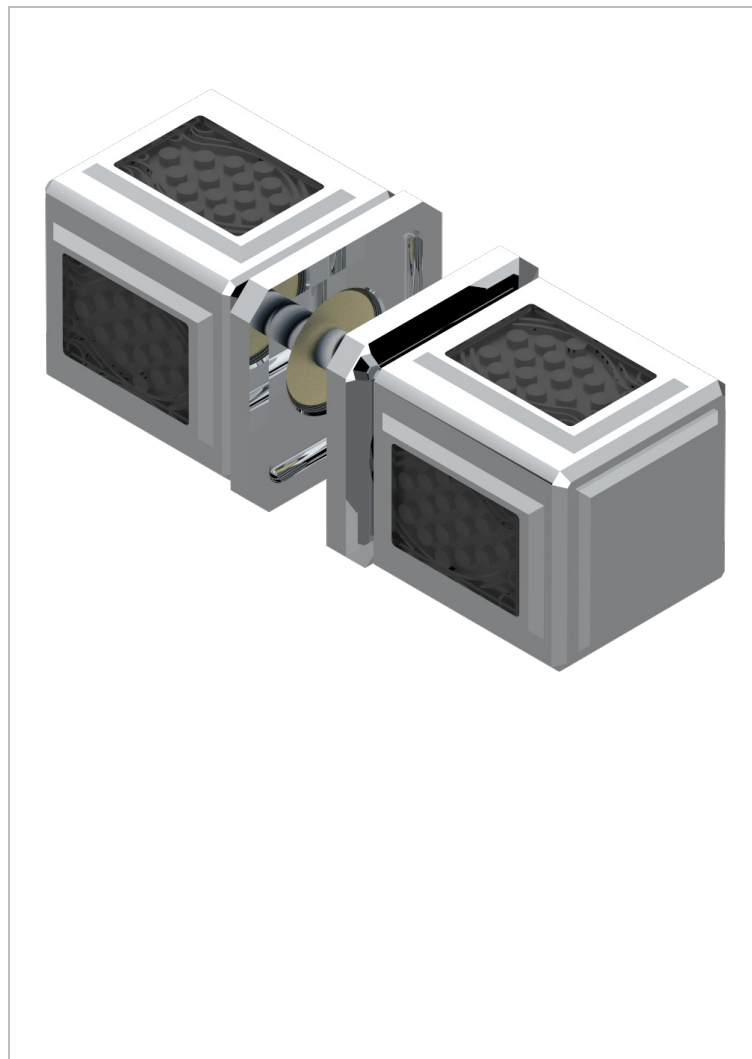

# МЕТРОПОЛИС С ЧЕРНЫМ ХРУСТАЛЕМ

A2L-638V

Ручки большие, пара

THG<sup>®</sup>  
PARIS

30412

12/12/2011

## ХАРАКТЕРИСТИКИ

- Metropolis с чёрным хрусталём
- Ручки большие, пара

## ДОСТУПНЫЕ ВАРИАНТЫ ПОКРЫТИЙ

Black ceram - D30  
Blush PVD - H62  
Graphite PVD - H64  
Matt Umber PVD - H67  
Matt blush PVD - H60  
Matt graphite PVD - H65

Umber PVD - H66  
Золото - F01  
Матовое золото - F07  
Матовое светлое золото - F31  
Матовый никель - C01  
Матовый хром - C02

Никель - B01  
Покрытие PVD бронза - F33  
Покрытие PVD золотистый цвет - H52  
Покрытие PVD латунь - H49  
Покрытие PVD матовая бронза - F34  
Покрытие PVD матовая латунь - H50

Покрытие PVD матовый золотистый - H53  
Покрытие PVD матовый никель - H56  
Покрытие PVD никель - H55  
Светлое золото - F30  
Состаренный никель - H28  
Хром - A02