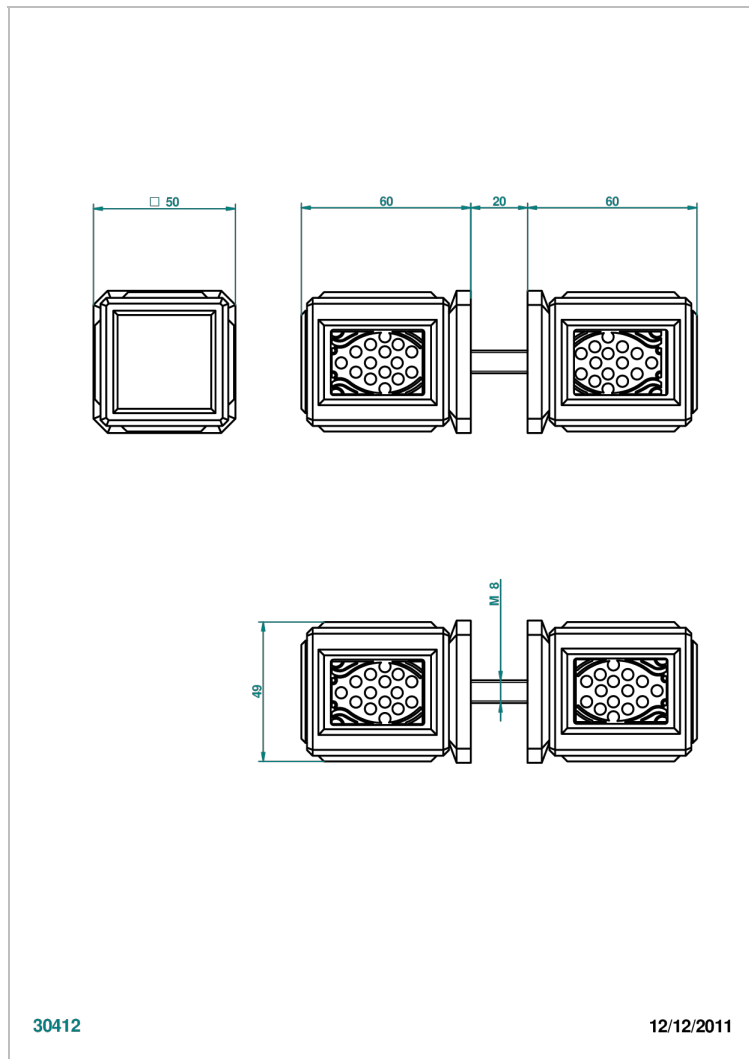

METROPOLIS CRISTAL NOIR

A2L-638V

Paire de boutons grand modèle

THG[®]
PARIS

CARACTÉRISTIQUES

- Pour porte de douche

FINITIONS DISPONIBLES

Chromé - A02
Chromé / doré - G02
Chromé mat - C02
Doré brillant - F01
Doré mat - F07
Nickel brillant - B01

Nickel mat - C01
Noir mat céramique - D30
Or pâle - F30
Or pâle mat - F31
Pvd blush - H62
Pvd blush mat - H60

Pvd couleur bronze brown - F33
Pvd couleur bronze brown - mat - F34
Pvd couleur doré - H52
Pvd couleur doré mat - H53
Pvd couleur laitton - H49
Pvd couleur laitton mat - H50

Pvd couleur nickel - H55
Pvd couleur nickel mat - H56
Pvd graphite - H64
Pvd graphite mat - H65
Pvd umber - H66
Pvd umber mat - H67

Vieux nickel - H28