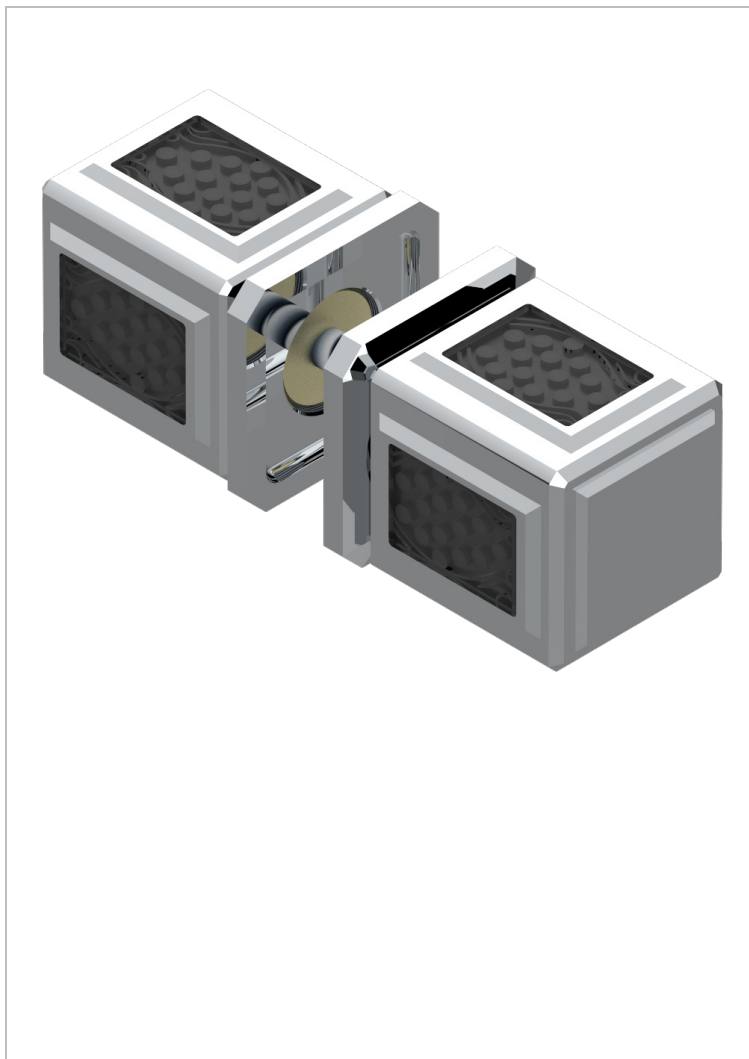

METROPOLIS CRISTAL NOIR

A2L-638V

Paire de boutons grand modèle

THG[®]
PARIS

CARACTÉRISTIQUES

- Pour porte de douche

FINITIONS DISPONIBLES

Chromé - A02
Chromé / doré - G02
Chromé mat - C02
Doré brillant - F01
Doré mat - F07
Nickel brillant - B01

Nickel mat - C01
Noir mat céramique - D30
Or pâle - F30
Or pâle mat - F31
Pvd blush - H62
Pvd blush mat - H60

Pvd couleur bronze brown - F33
Pvd couleur bronze brown - mat - F34
Pvd couleur doré - H52
Pvd couleur doré mat - H53
Pvd couleur laitton - H49
Pvd couleur laitton mat - H50