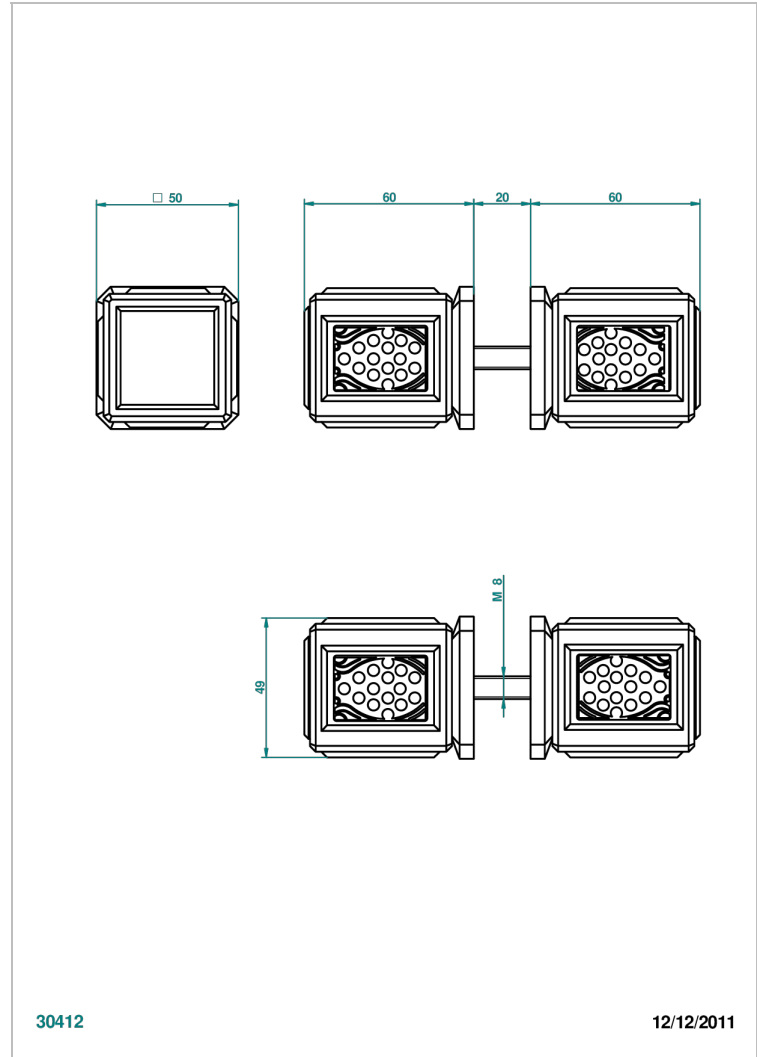

METROPOLIS, KRISTALL SCHWARZ

A2L-638V

Ein Paar große Knöpfe

THG[®]
PARIS

30412

12/12/2011

EIGENSCHAFTEN

- Métropolis, Kristall schwarz
- Ein Paar große Knöpfe

VERFÜGBARE OBERFLÄCHEN

Altnickel - H28
Blassgold - F30
Blassgold matt unlackiert - F31
Chrom - A02
Chrom / gold - G02
Chrom matt - C02

Gold - F01
Gold matt - F07
Mattschwarz keramik - D30
Nickel matt - C01
Pvd blush - H62
Pvd blush matt - H60