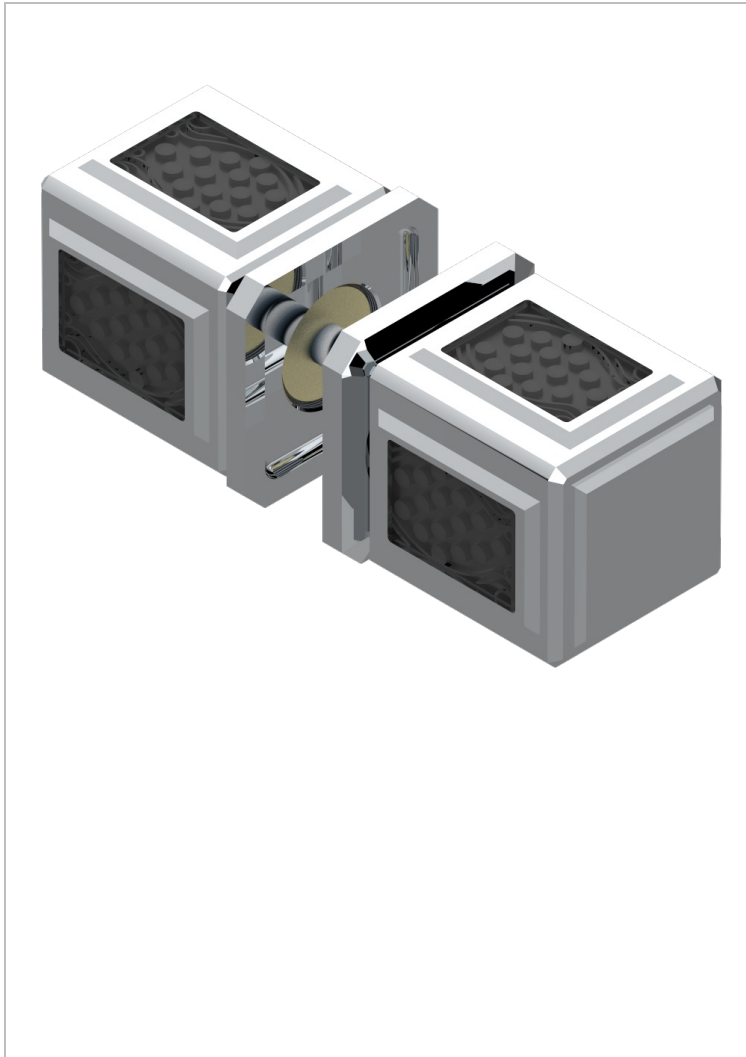

METROPOLIS, KRISTALL SCHWARZ

A2L-638V

Ein Paar große Knöpfe

THG[®]
PARIS

30412

12/12/2011

EIGENSCHAFTEN

- Métropolis, Kristall schwarz
- Ein Paar große Knöpfe

VERFÜGBARE OBERFLÄCHEN

Altnickel - H28
Blassgold - F30
Blassgold matt unlackiert - F31
Chrom - A02
Chrom / gold - G02
Chrom matt - C02

Gold - F01
Gold matt - F07
Mattschwarz keramik - D30
Nickel matt - C01
Pvd blush - H62
Pvd blush matt - H60

Silbernickel - B01