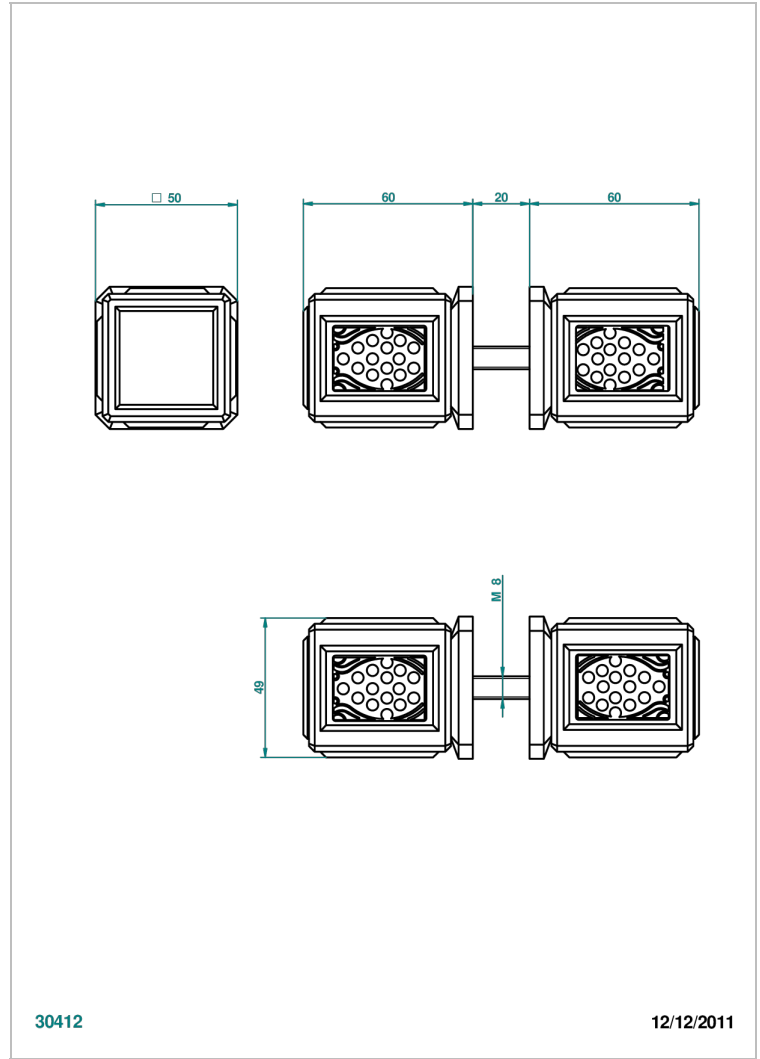

METROPOLIS BLACK CRYSTAL

A2L-638V

大号按钮（一对）

THG[®]
PARIS

特色

- Métropolis Black crystal
- 大号按钮（一对）

可选饰面

Black ceram - D30
Blush PVD - H62
Graphite PVD - H64
Matt Umber PVD - H67
Matt blush PVD - H60
Matt graphite PVD - H65

PVD哑光棕铜 - F34
PVD哑光金 - H53
PVD哑光铜 - H50
PVD哑光镍 - H56
PVD抛光铜 - H49
PVD棕铜 - F33

PVD金色 - H52
PVD镍 - H55
Umber PVD - H66
哑光浅金 - F31
哑光金 - F07
哑光铬 - C02

哑光镍 - C01
复古镍 - H28
抛光金（24K金） - F01
抛光铬 - A02
抛光铬/抛光金 - G02
抛光镍 - B01