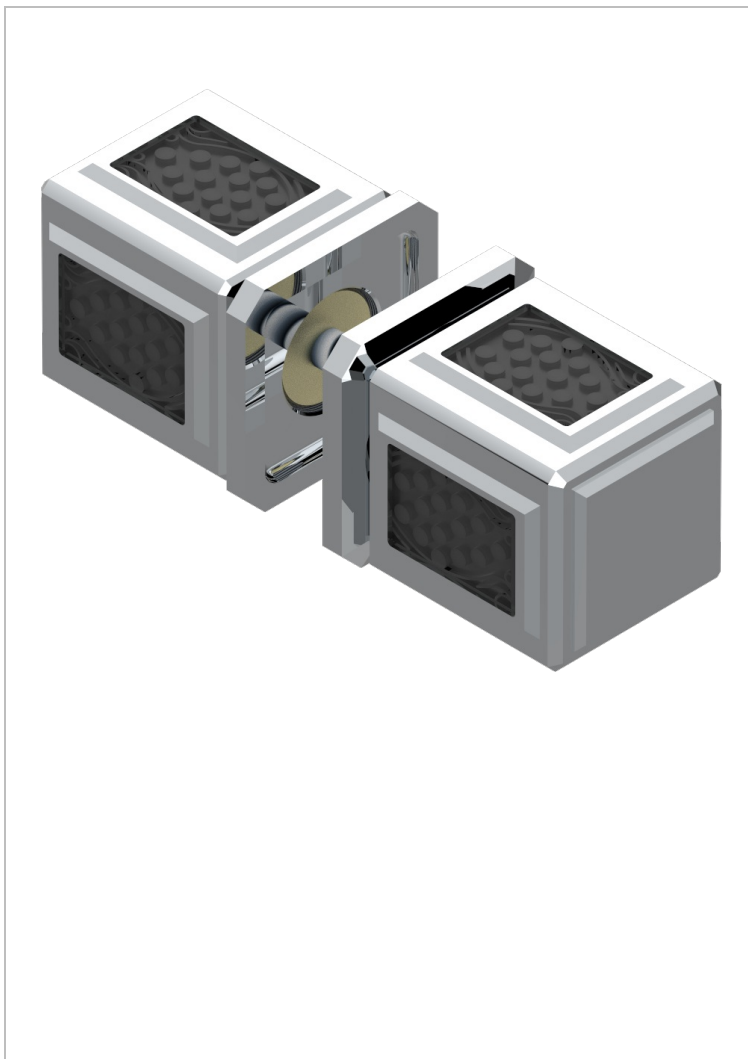

METROPOLIS CRISTAL NOIR

A2L-638V

Paire de boutons grand modèle

THG[®]
PARIS

CARACTÉRISTIQUES

- Pour porte de douche

FINITIONS DISPONIBLES

Chromé - A02
Chromé / doré - G02
Chromé mat - C02
Doré brillant - F01
Doré mat - F07
Nickel brillant - B01

Nickel mat - C01
Noir mat céramique - D30
Or pâle - F30
Or pâle mat - F31
Pvd blush - H62
Pvd blush mat - H60

Pvd couleur bronze brown - F33
Pvd couleur bronze brown - mat - F34
Pvd couleur doré - H52
Pvd couleur doré mat - H53
Pvd couleur laiton - H49
Pvd couleur laiton mat - H50