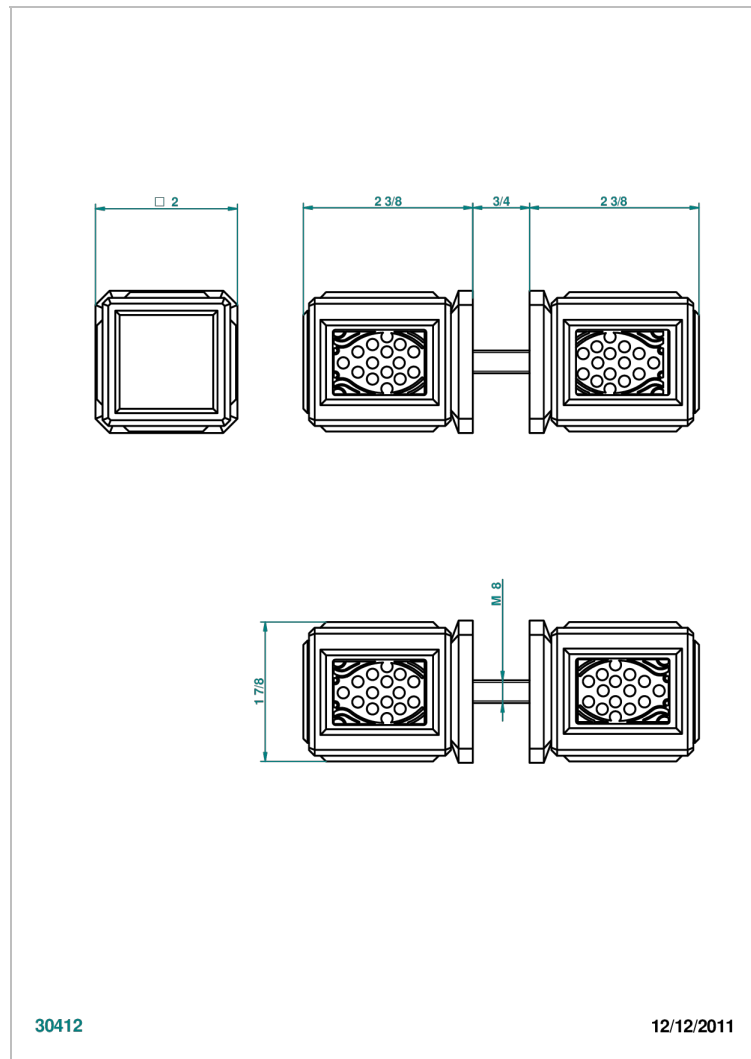

METROPOLIS CRISTAL NOIR

A2L-638V

Paire de boutons grand modèle

THG[®]
PARIS

CARACTÉRISTIQUES

- Pour porte de douche

FINITIONS DISPONIBLES

Chromé - A02
Chromé / doré - G02
Chromé mat - C02
Doré brillant - F01
Doré mat - F07
Nickel brillant - B01

Nickel mat - C01
Noir mat céramique - D30
Or pâle - F30
Or pâle mat - F31
Pvd blush - H62
Pvd blush mat - H60

Pvd couleur bronze brown - F33
Pvd couleur bronze brown - mat - F34
Pvd couleur doré - H52
Pvd couleur doré mat - H53
Pvd couleur laiton - H49
Pvd couleur laiton mat - H50