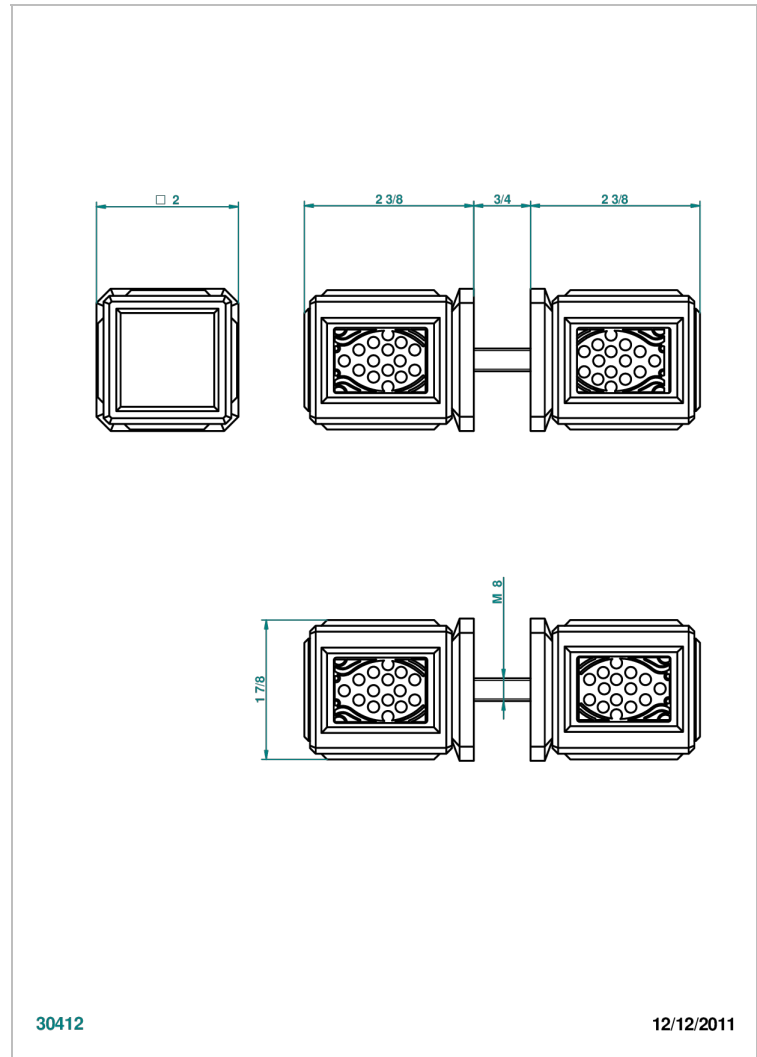

METROPOLIS, KRISTALL SCHWARZ

A2L-638V

Ein Paar große Knöpfe

THG[®]
PARIS

EIGENSCHAFTEN

- Métropolis, Kristall schwarz
- Ein Paar große Knöpfe

VERFÜGBARE OBERFLÄCHEN

Altnickel - H28
Blassgold - F30
Blassgold matt unlackiert - F31
Chrom - A02
Chrom / gold - G02
Chrom matt - C02

Gold - F01
Gold matt - F07
Mattschwarz keramik - D30
Nickel matt - C01
Pvd blush - H62
Pvd blush matt - H60

Pvd bronze braun - F33
Pvd bronze braun matt - F34
Pvd gold - H52
Pvd gold matt - H53
Pvd graphite - H64
Pvd graphite matt - H65