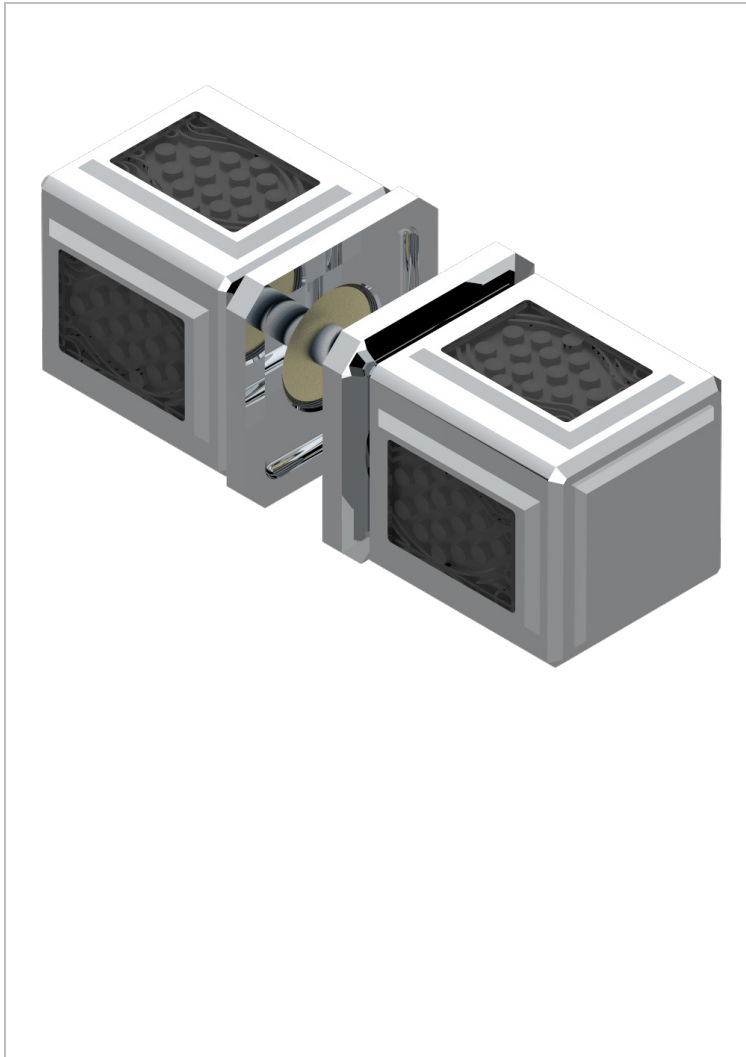

METROPOLIS, KRISTALL SCHWARZ

A2L-638V

Ein Paar große Knöpfe

THG[®]
PARIS

EIGENSCHAFTEN

- Métropolis, Kristall schwarz
- Ein Paar große Knöpfe

VERFÜGBARE OBERFLÄCHEN

Altnickel - H28
Blassgold - F30
Blassgold matt unlackiert - F31
Chrom - A02
Chrom / gold - G02
Chrom matt - C02

Gold - F01
Gold matt - F07
Mattschwarz keramik - D30
Nickel matt - C01
Pvd blush - H62
Pvd blush matt - H60

Pvd bronze braun - F33
Pvd bronze braun matt - F34
Pvd gold - H52
Pvd gold matt - H53
Pvd graphite - H64
Pvd graphite matt - H65