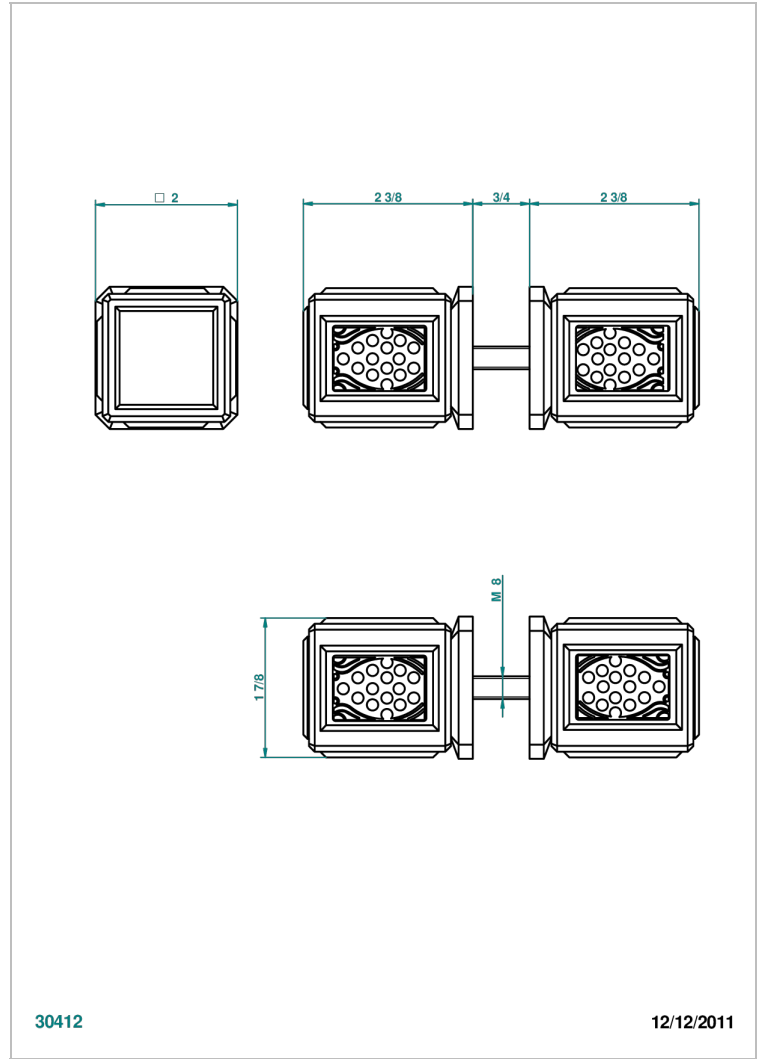

METROPOLIS BLACK CRYSTAL

A2L-638V

大号按钮（一对）

THG[®]
PARIS

特色

- Métropolis Black crystal
- 大号按钮（一对）

可选饰面

Black ceram - D30
Blush PVD - H62
Graphite PVD - H64
Matt Umber PVD - H67
Matt blush PVD - H60
Matt graphite PVD - H65