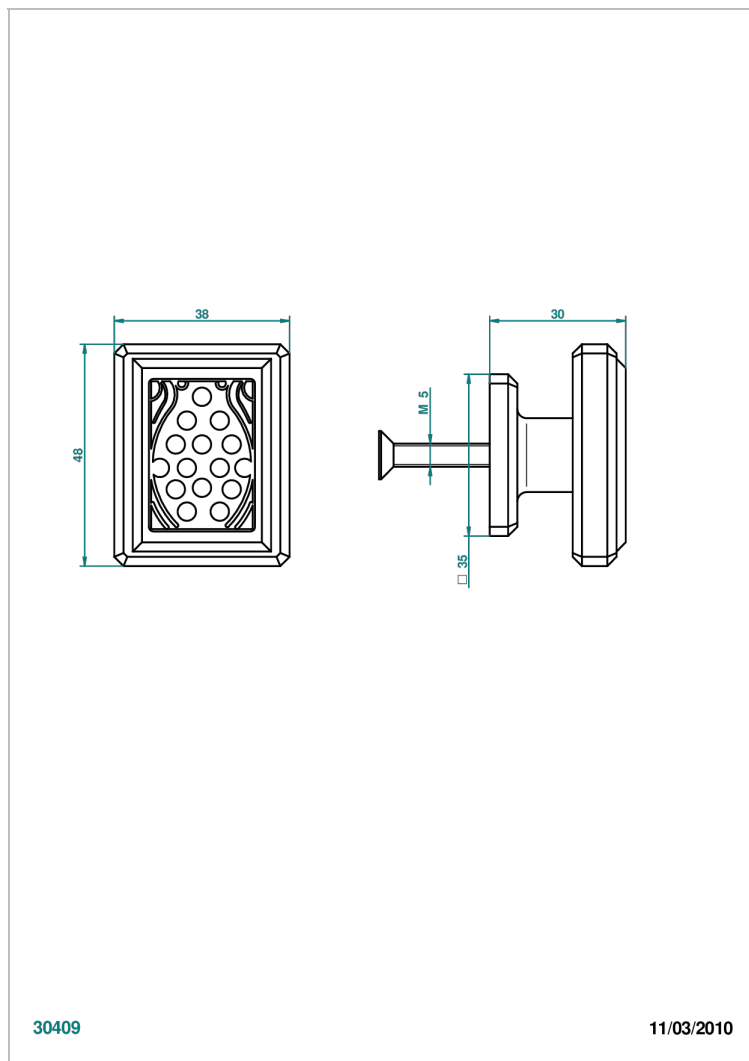

METROPOLIS CRISTAL NEGRO CON MANETAS

A2M-26BP

Tirador medio modelo

CARACTERÍSTICAS

- Métopolis cristal negro con manetas
- Tirador medio modelo

ACABADOS DISPONIBLES

Cerámica negra mate - D30
Cromo - A02
Cromo / dorado - G02
Cromo mate - C02
Dorado - F01
Dorado mate - F07

Dorado pálido - F30
Dorado pálido mate (sin barniz) - F31
Níquel - B01
Níquel mate - C01
Níquel viejo - H28
Pvd blush - H62

Pvd blush mate - H60
Pvd color latón - H49
Pvd color latón mate - H50
Pvd color níquel - H55
Pvd color níquel mate - H56
Pvd color oro - H52