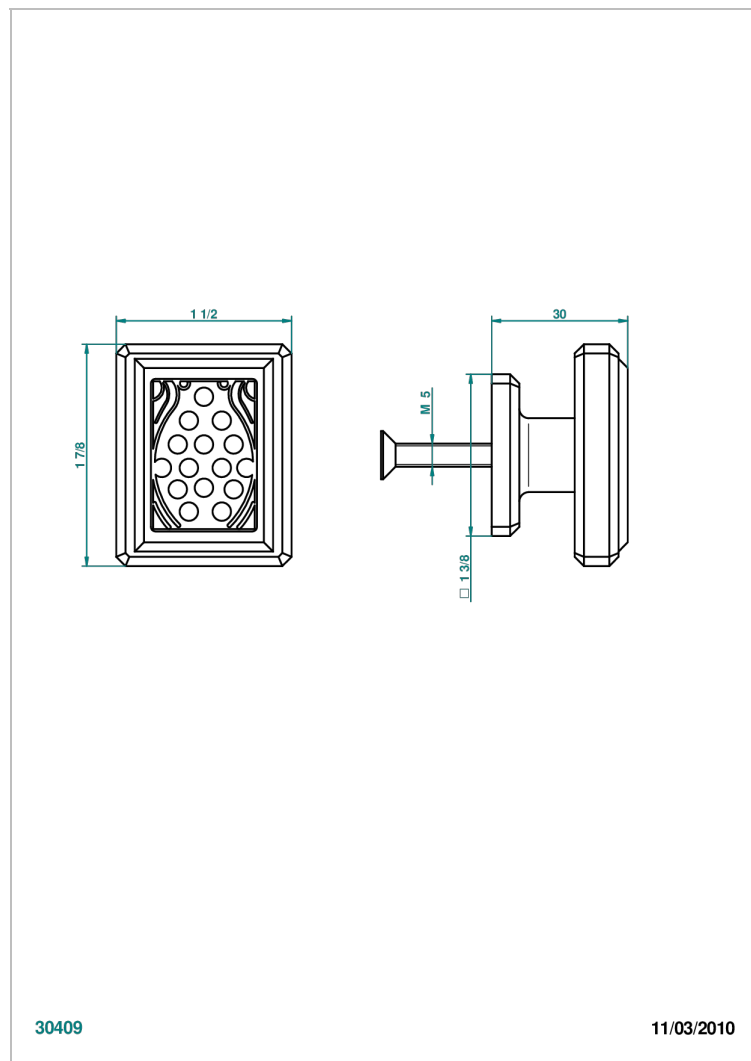

METROPOLIS CRISTAL NEGRO CON MANETAS

THG[®]
PARIS

A2M-26BP

Tirador medio modelo

CARACTERÍSTICAS

- Métopolis cristal negro con manetas
- Tirador medio modelo

ACABADOS DISPONIBLES

Cerámica negra mate - D30
Cromo - A02
Cromo / dorado - G02
Cromo mate - C02
Dorado - F01
Dorado mate - F07