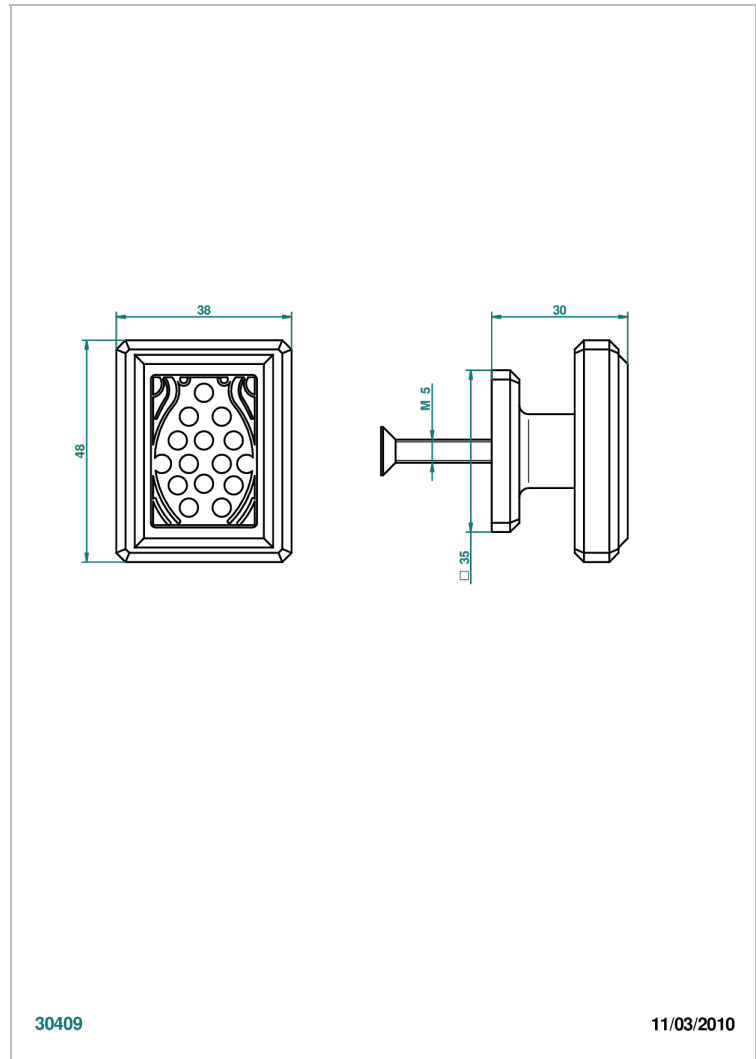

A2M-26BP

Mittelgroßer Knopf

30409

11/03/2010

EIGENSCHAFTEN

- Métropolis, Kristall schwarz, Hebel
- Mittelgroßer Knopf

VERFÜGBARE OBERFLÄCHEN

Altnickel - H28
Blassgold - F30
Blassgold matt unlackiert - F31
Chrom - A02
Chrom / gold - G02
Chrom matt - C02

Gold - F01
Gold matt - F07
Mattschwarz keramik - D30
Nickel matt - C01
Pvd blush - H62
Pvd blush matt - H60

Pvd bronze braun - F33
Pvd bronze braun matt - F34
Pvd gold - H52
Pvd gold matt - H53
Pvd graphite - H64
Pvd graphite matt - H65