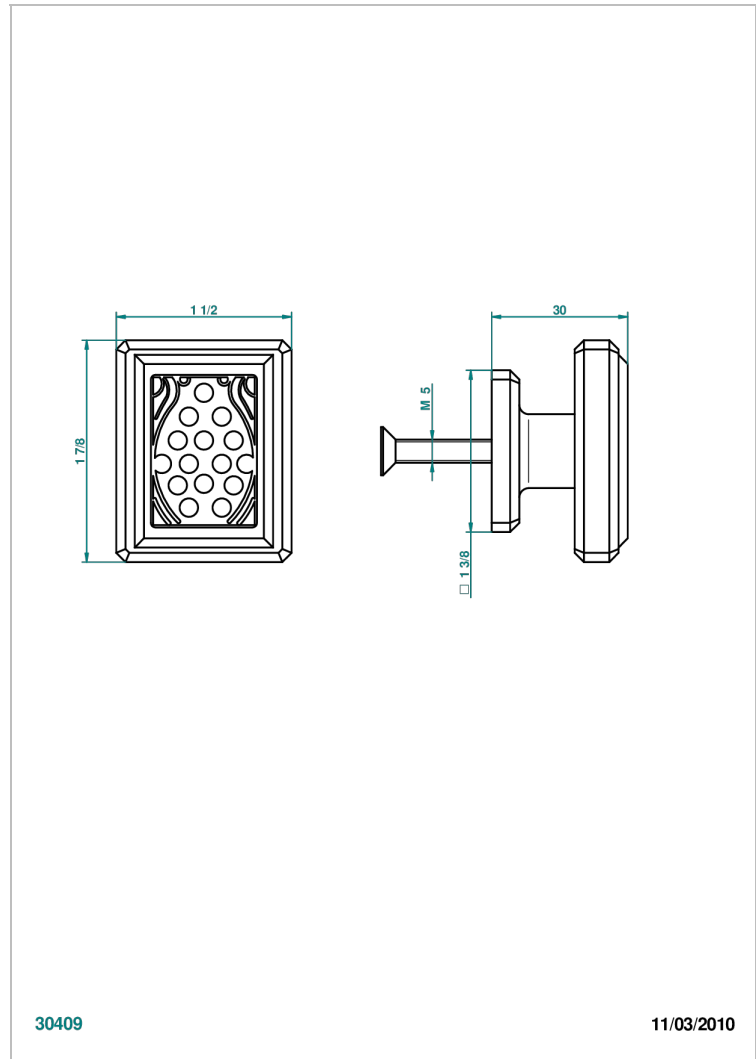

A2M-26BP

Mittelgroßer Knopf

30409

11/03/2010

EIGENSCHAFTEN

- Métropolis, Kristall schwarz, Hebel
- Mittelgroßer Knopf

VERFÜGBARE OBERFLÄCHEN

Altnickel - H28
Blassgold - F30
Blassgold matt unlackiert - F31
Chrom - A02
Chrom / gold - G02
Chrom matt - C02

Gold - F01
Gold matt - F07
Mattschwarz keramik - D30
Nickel matt - C01
Pvd blush - H62
Pvd blush matt - H60

Pvd bronze braun - F33
Pvd bronze braun matt - F34
Pvd gold - H52
Pvd gold matt - H53
Pvd graphite - H64
Pvd graphite matt - H65