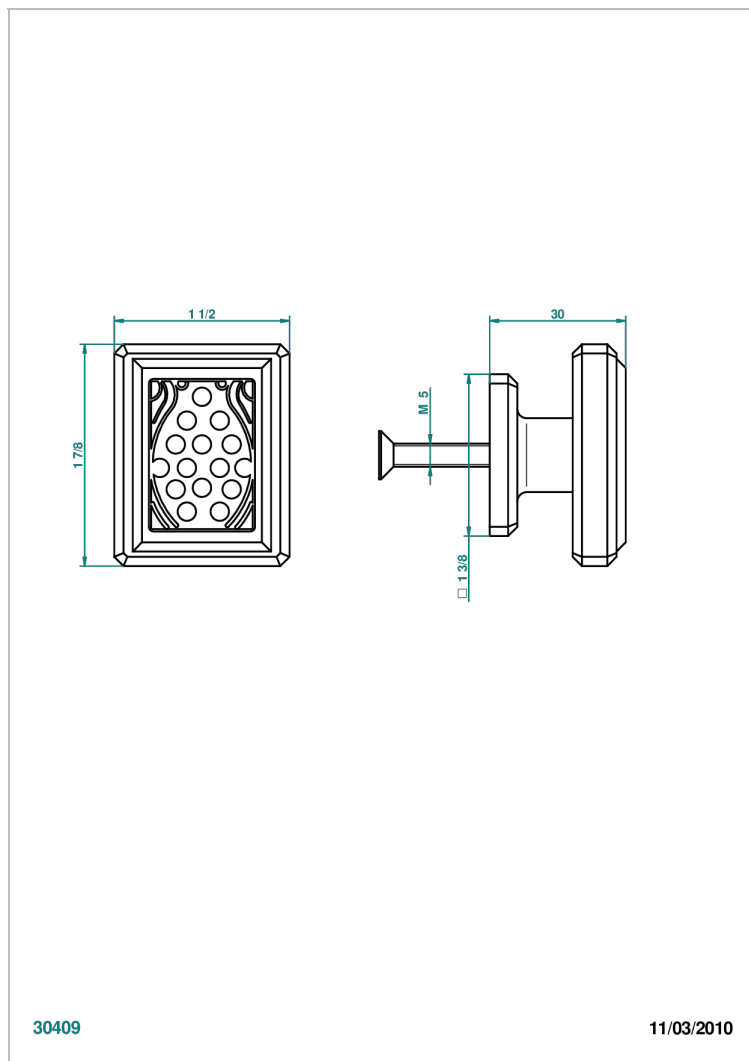

METROPOLIS CRISTAL NEGRO CON MANETAS

A2M-26BP

Tirador medio modelo

30409

11/03/2010

CARACTERÍSTICAS

- Métopolis cristal negro con manetas
- Tirador medio modelo

ACABADOS DISPONIBLES

Cerámica negra mate - D30
Cromo - A02
Cromo / dorado - G02
Cromo mate - C02
Dorado - F01
Dorado mate - F07

Dorado pálido - F30
Dorado pálido mate (sin barniz) - F31
Níquel - B01
Níquel mate - C01
Níquel viejo - H28
Pvd blush - H62