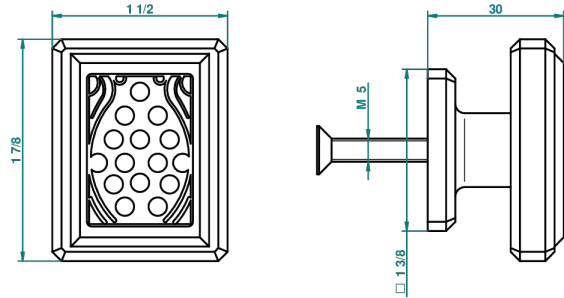

# METROPOLIS BLACK CRYSTAL

A2L-26BP

Medium size knob

THG<sup>®</sup>  
PARIS

30409

11/03/2010

## CHARACTERISTIC

- Métropolis Black crystal
- Medium size knob