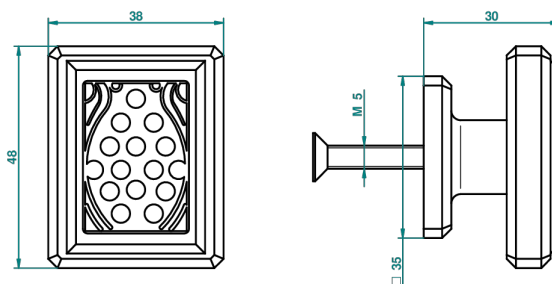

METROPOLIS BLACK CRYSTAL

A2L-26BP

Medium size knob

THG[®]
PARIS

30409

11/03/2010

CHARACTERISTIC

- Métropolis Black crystal
- Medium size knob