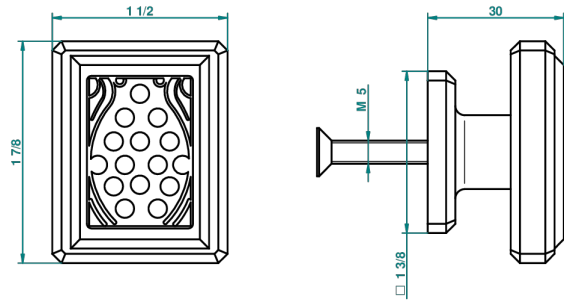

METROPOLIS BLACK CRYSTAL

A2L-26BP

Medium size knob

THG[®]
PARIS

30409

11/03/2010

CHARACTERISTIC

- Métropolis Black crystal
- Medium size knob