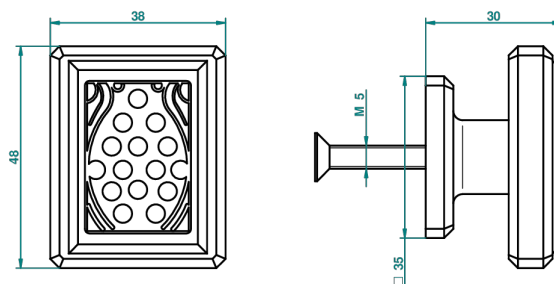

METROPOLIS BLACK CRYSTAL

A2L-26BP

Medium size knob

THG[®]
PARIS

30409

11/03/2010

CHARACTERISTIC

- Métropolis Black crystal
- Medium size knob