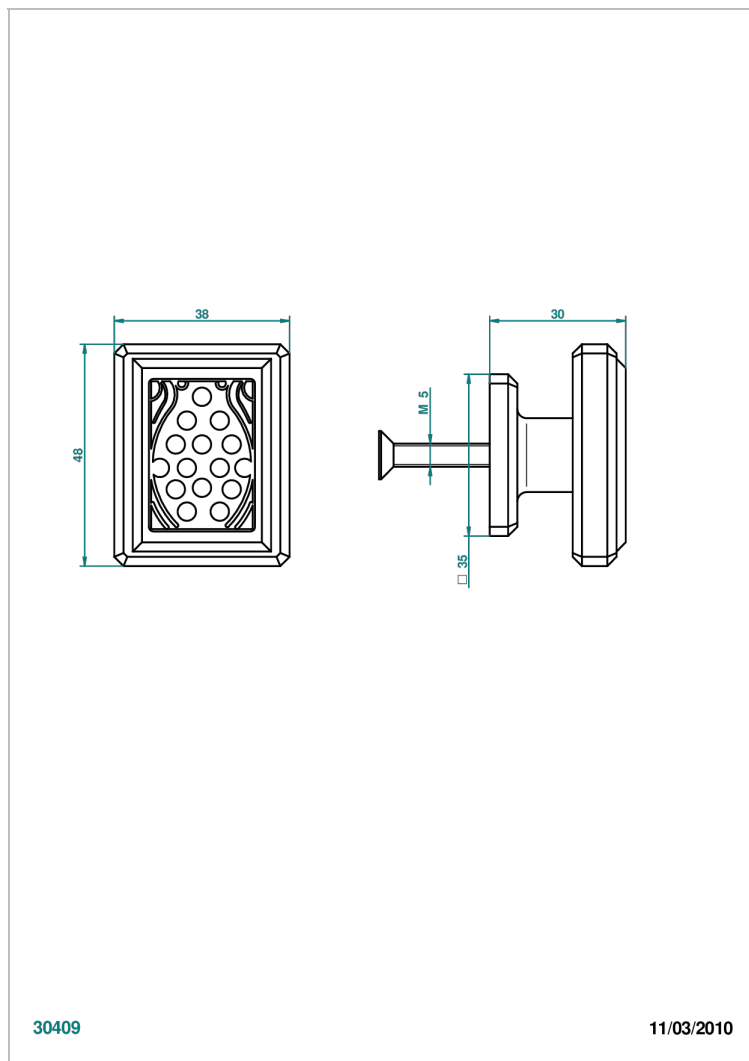

A2L-26BP

Mittelgroßer Knopf

30409

11/03/2010

## EIGENSCHAFTEN

- Métropolis, Kristall schwarz
- Mittelgroßer Knopf

## VERFÜGBARE OBERFLÄCHEN

Altnickel - H28  
Blassgold - F30  
Blassgold matt unlackiert - F31  
Chrom - A02  
Chrom / gold - G02  
Chrom matt - C02

Gold - F01  
Gold matt - F07  
Mattschwarz keramik - D30  
Nickel matt - C01  
Pvd blush - H62  
Pvd blush matt - H60