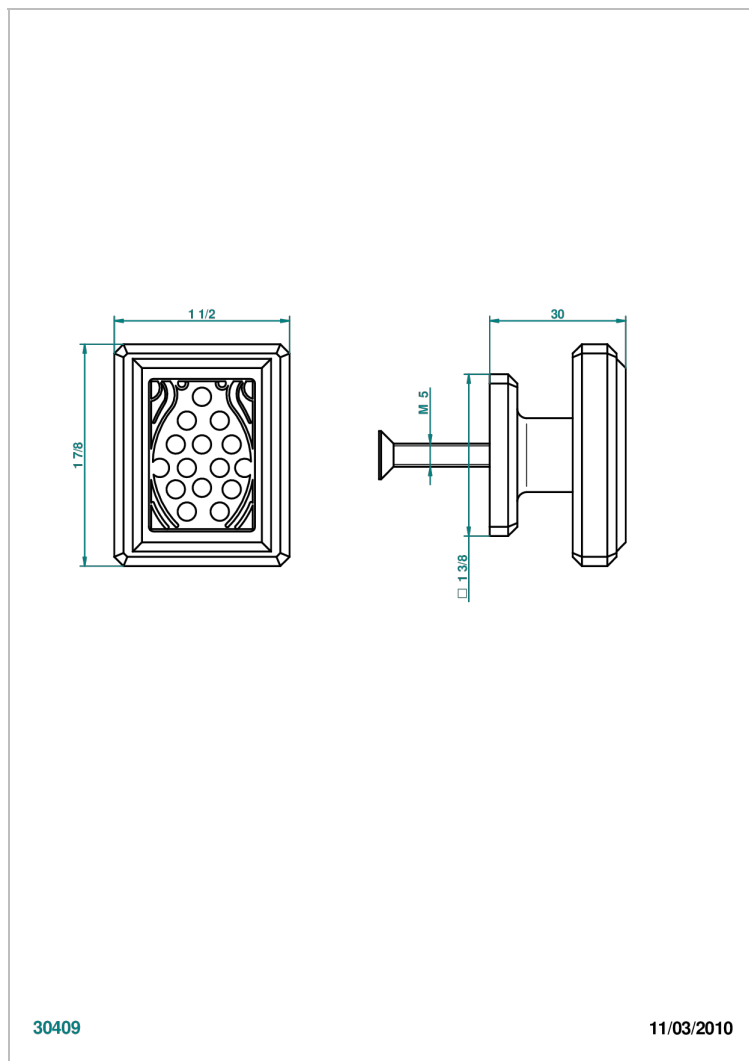

A2L-26BP

Mittelgroßer Knopf

30409

11/03/2010

## EIGENSCHAFTEN

- Métropolis, Kristall schwarz
- Mittelgroßer Knopf