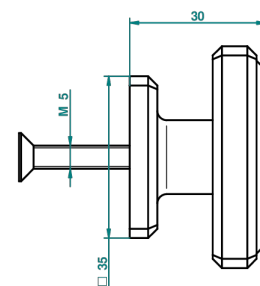

# METROPOLIS С ЧЕРНЫМ ХРУСТАЛЕМ

A2L-26BP

Ручка среднего размера

THG<sup>®</sup>  
PARIS

30409

11/03/2010

## ХАРАКТЕРИСТИКИ

- Metropolis с чёрным хрусталём
- Ручка среднего размера