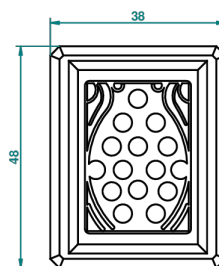

# METROPOLIS С ЧЕРНЫМ ХРУСТАЛЕМ

A2L-26BP

Ручка среднего размера

THG<sup>®</sup>  
PARIS

30409

11/03/2010

## ХАРАКТЕРИСТИКИ

- Metropolis с чёрным хрусталём
- Ручка среднего размера