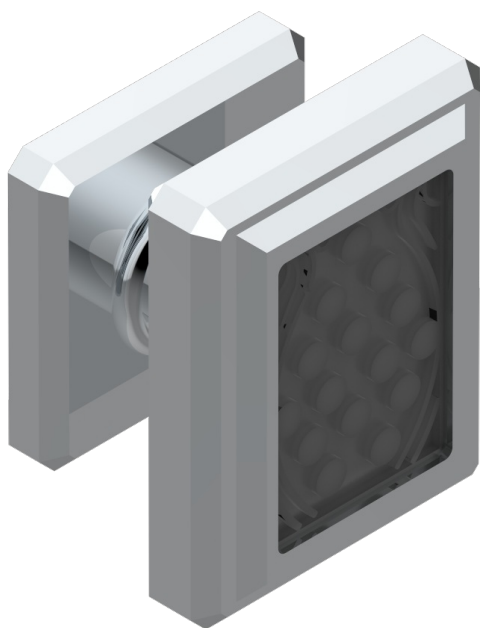

# METROPOLIS С ЧЕРНЫМ ХРУСТАЛЕМ

A2L-26BP

Ручка среднего размера

THG<sup>®</sup>  
PARIS

30409

11/03/2010

## ХАРАКТЕРИСТИКИ

- Metropolis с чёрным хрусталём
- Ручка среднего размера