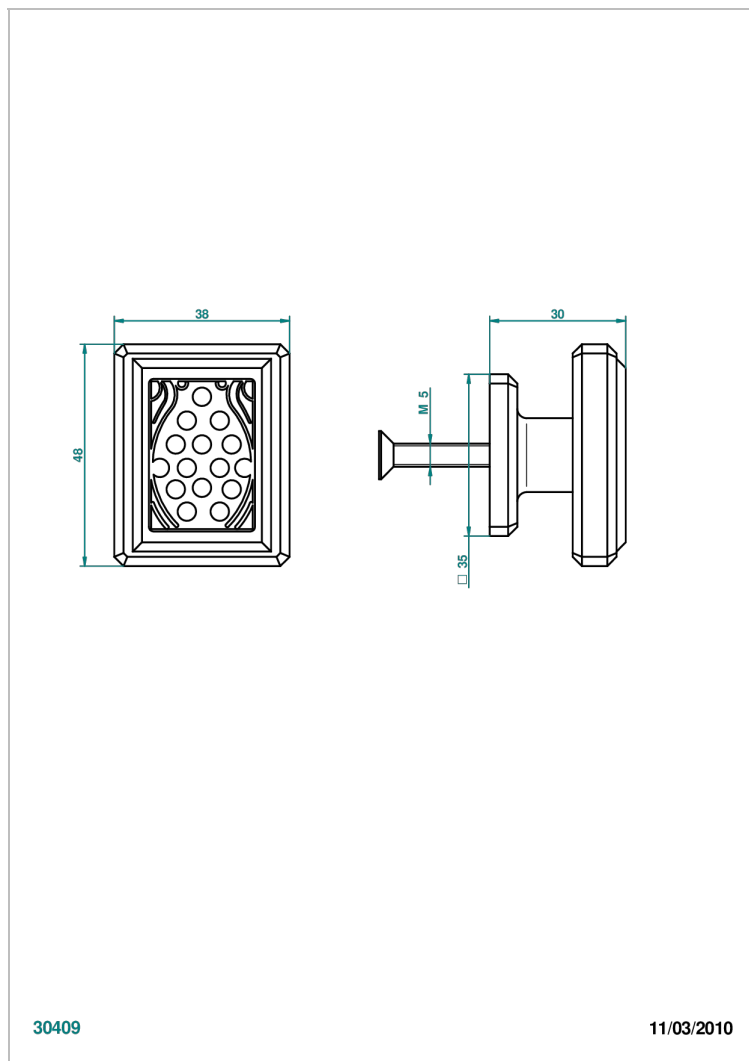

A2L-26BP

Mittelgroßer Knopf

30409

11/03/2010

EIGENSCHAFTEN

- Métropolis, Kristall schwarz
- Mittelgroßer Knopf

VERFÜGBARE OBERFLÄCHEN

Altnickel - H28
Blassgold - F30
Blassgold matt unlackiert - F31
Chrom - A02
Chrom / gold - G02
Chrom matt - C02

Gold - F01
Gold matt - F07
Mattschwarz keramik - D30
Nickel matt - C01
Pvd blush - H62
Pvd blush matt - H60

Pvd bronze braun - F33
Pvd bronze braun matt - F34
Pvd gold - H52
Pvd gold matt - H53
Pvd graphite - H64
Pvd graphite matt - H65