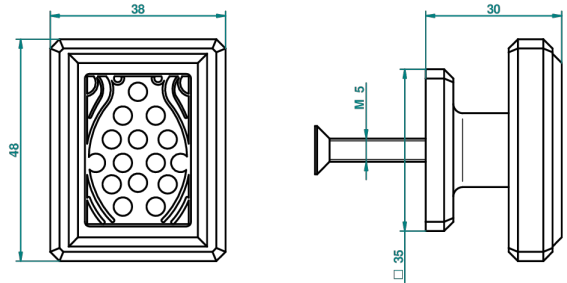

METROPOLIS BLACK CRYSTAL

A2L-26BP

中号按钮

THG[®]
PARIS

30409

11/03/2010

特色

- Métropolis Black crystal
- 中号按钮