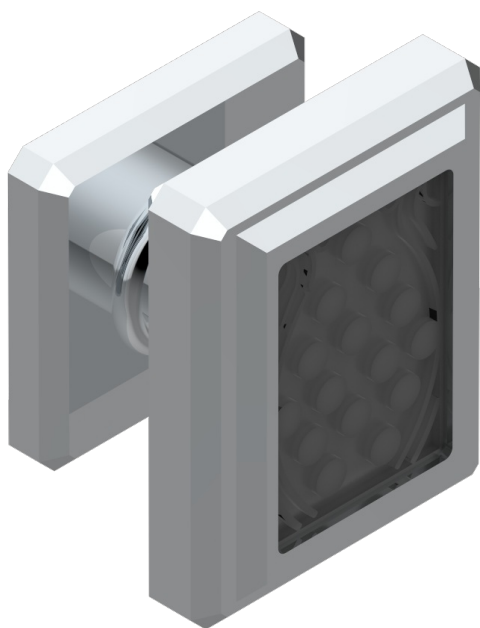

METROPOLIS С ЧЕРНЫМ ХРУСТАЛЕМ

A2L-26BP

Ручка среднего размера

THG[®]
PARIS

30409

11/03/2010

ХАРАКТЕРИСТИКИ

- Metropolis с чёрным хрусталём
- Ручка среднего размера

ДОСТУПНЫЕ ВАРИАНТЫ ПОКРЫТИЙ

Black ceram - D30
Blush PVD - H62
Graphite PVD - H64
Matt Umber PVD - H67
Matt blush PVD - H60
Matt graphite PVD - H65

Umber PVD - H66
Золото - F01
Матовое золото - F07
Матовое светлое золото - F31
Матовый никель - C01
Матовый хром - C02

Никель - B01
Покрытие PVD бронза - F33
Покрытие PVD золотистый цвет - H52
Покрытие PVD латунь - H49
Покрытие PVD матовая бронза - F34
Покрытие PVD матовая латунь - H50

Покрытие PVD матовый золотистый - H53
Покрытие PVD матовый никель - H56
Покрытие PVD никель - H55
Светлое золото - F30
Состаренный никель - H28
Хром - A02