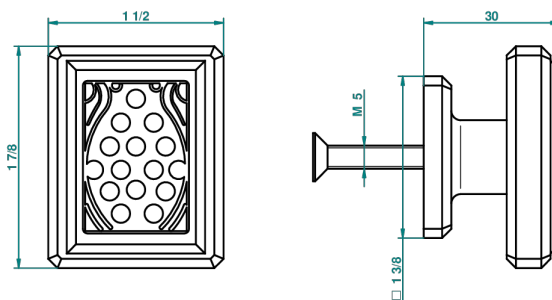

METROPOLIS С ЧЕРНЫМ ХРУСТАЛЕМ

A2L-26BP

Ручка среднего размера

THG[®]
PARIS

30409

11/03/2010

ХАРАКТЕРИСТИКИ

- Metropolis с чёрным хрусталём
- Ручка среднего размера