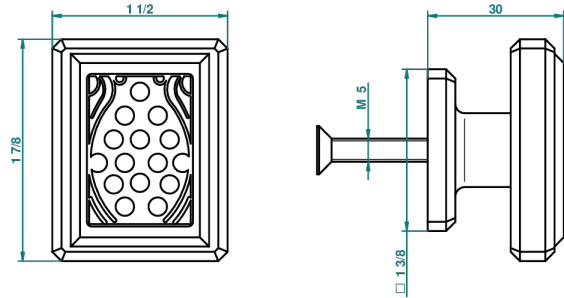

METROPOLIS BLACK CRYSTAL

A2L-26BP

Medium size knob

THG[®]
PARIS

30409

11/03/2010

CHARACTERISTIC

- Métropolis Black crystal
- Medium size knob