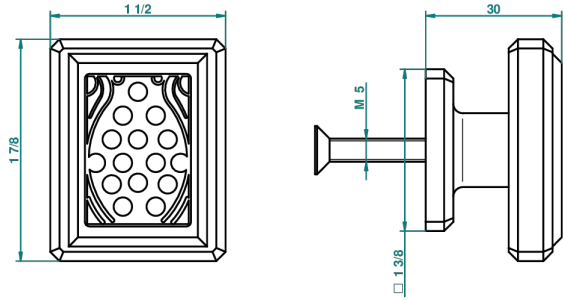

METROPOLIS BLACK CRYSTAL

A2L-26BP

中号按钮

THG[®]
PARIS

30409

11/03/2010

特色

- Métropolis Black crystal
- 中号按钮