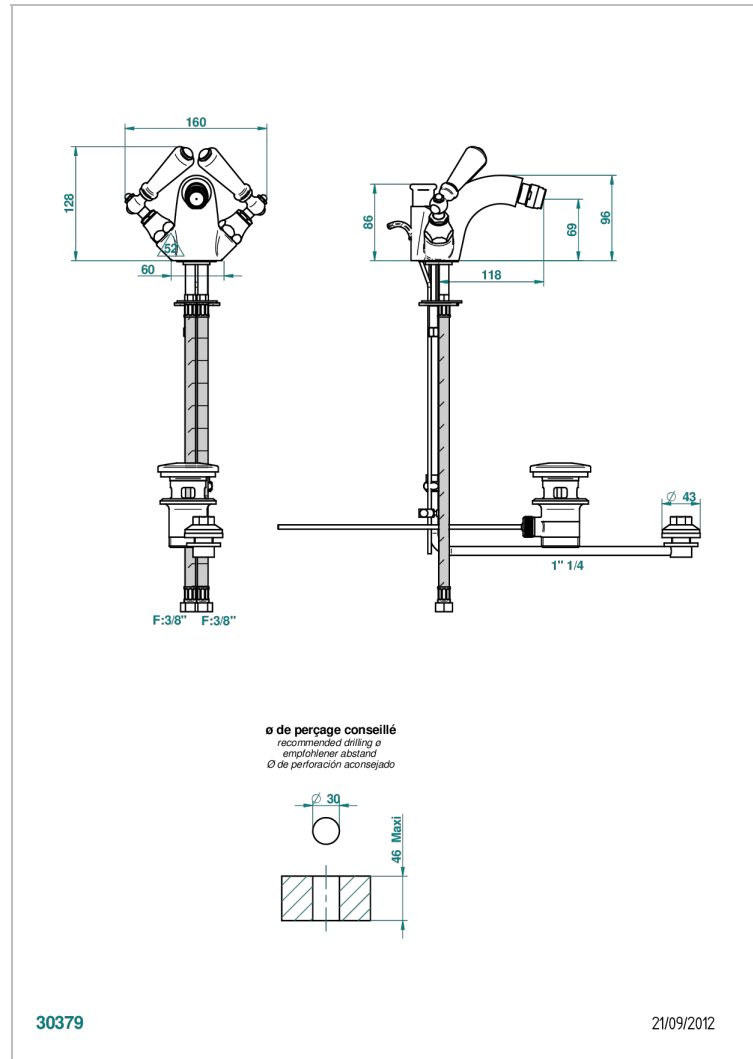

CHARLESTON С РУКОЯТКАМИ

G75-3205/202

THG
PARIS

Смеситель для биде на одно отверстие с поворотным изливом, направленным вверх распылителем и донным клапаном

ХАРАКТЕРИСТИКИ

- Charleston с ручьятками
- Смеситель для биде на одно отверстие с поворотным изливом, направленным вверх распылителем и донным клапаном

ТЕХНИЧЕСКИЕ ХАРАКТЕРИСТИКИ

- Recommandé : 3 bars (max. 5 bars) - Advised : 43,5 psi (max. 72 psi)
- 15 l/min à 3 bars (4 gpm at 43.5 psi)

ДОСТУПНЫЕ ВАРИАНТЫ ПОКРЫТИЙ

Black ceram - D30
Blush PVD - H62
Graphite PVD - H64
Matt Umber PVD - H67
Matt blush PVD - H60
Matt graphite PVD - H65