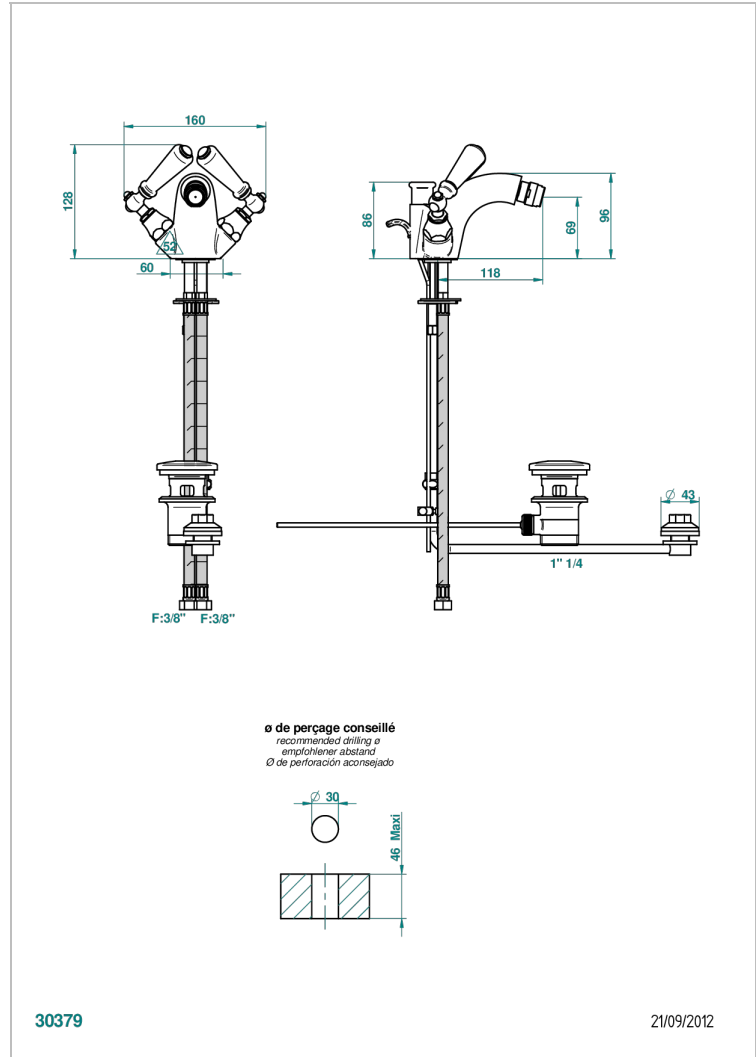

# 1900 С РУКОЯТКАМИ

G28-3205/202

THG  
PARIS

Смеситель для биде на одно отверстие с поворотным изливом, направленным вверх распылителем и донным клапаном

## ХАРАКТЕРИСТИКИ

- 1900 с ручьятками
- Смеситель для биде на одно отверстие с поворотным изливом, направленным вверх распылителем и донным клапаном

## ТЕХНИЧЕСКИЕ ХАРАКТЕРИСТИКИ

- Recommandé : 3 bars (max. 5 bars) - Advised : 43,5 psi (max. 72 psi)
- 15 l/min à 3 bars (4 gpm at 43.5 psi)