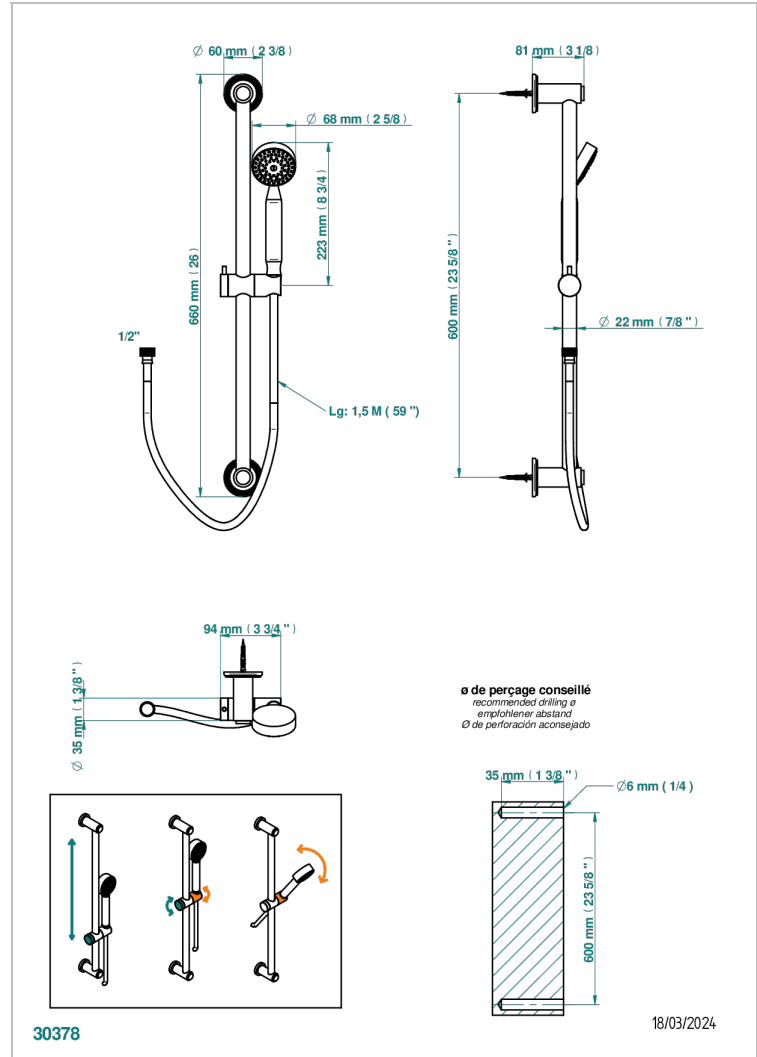

# DIPLOMATE ROYALE

U4D-58A

Barre de douche 60 cm sans sortie coudée, flexible 1m50 et douchette de style

THG  
PARIS

## CARACTÉRISTIQUES

- Diplome Royale
- Barre de douche 60 cm sans sortie coudée, flexible 1m50 et douchette de style

## SPÉCIFICATIONS TECHNIQUES

- Recommandé : 3 bars (max. 5 bars) - Advised : 43,5 psi (max. 72 psi)
- 9,5 l/min à 3 bars (2.5 gpm at 43.5 psi)